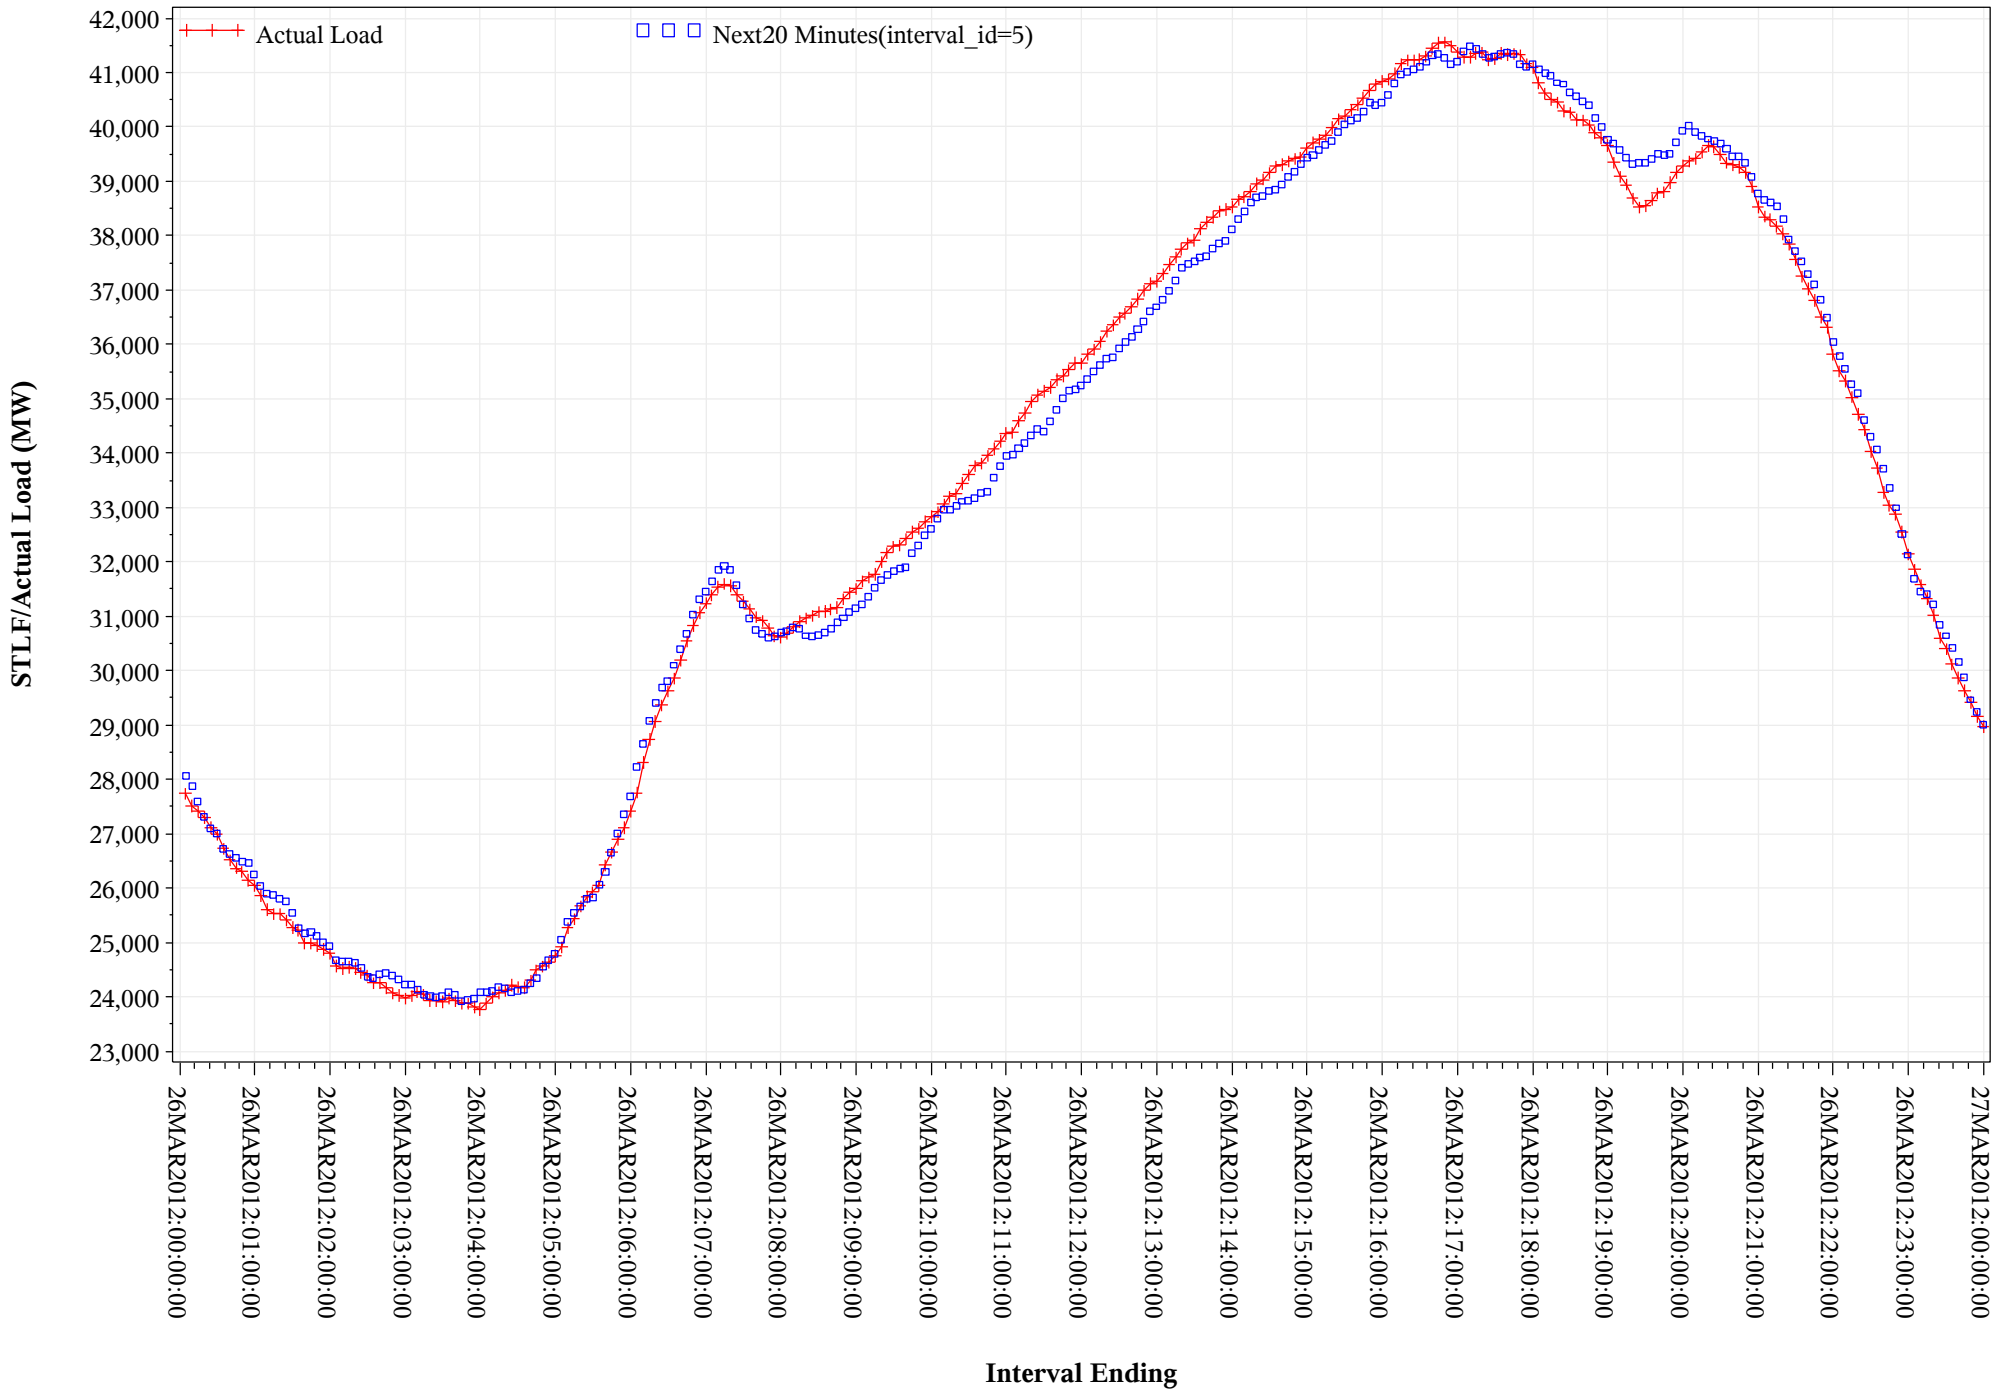

STLF VS Actual Load for OD 26MAR2012

STLF VS Actual Load for OD 26MAR2012

STLF VS Actual Load for OD 26MAR2012

STLF VS Actual Load for OD 26MAR2012

STLF VS Actual Load for OD 26MAR2012

STLF VS Actual Load for OD 26MAR2012

STLF VS Actual Load for OD 26MAR2012

STLF VS Actual Load for OD 26MAR2012

STLF VS Actual Load for OD 26MAR2012

STLF VS Actual Load for OD 26MAR2012

STLF VS Actual Load for OD 26MAR2012