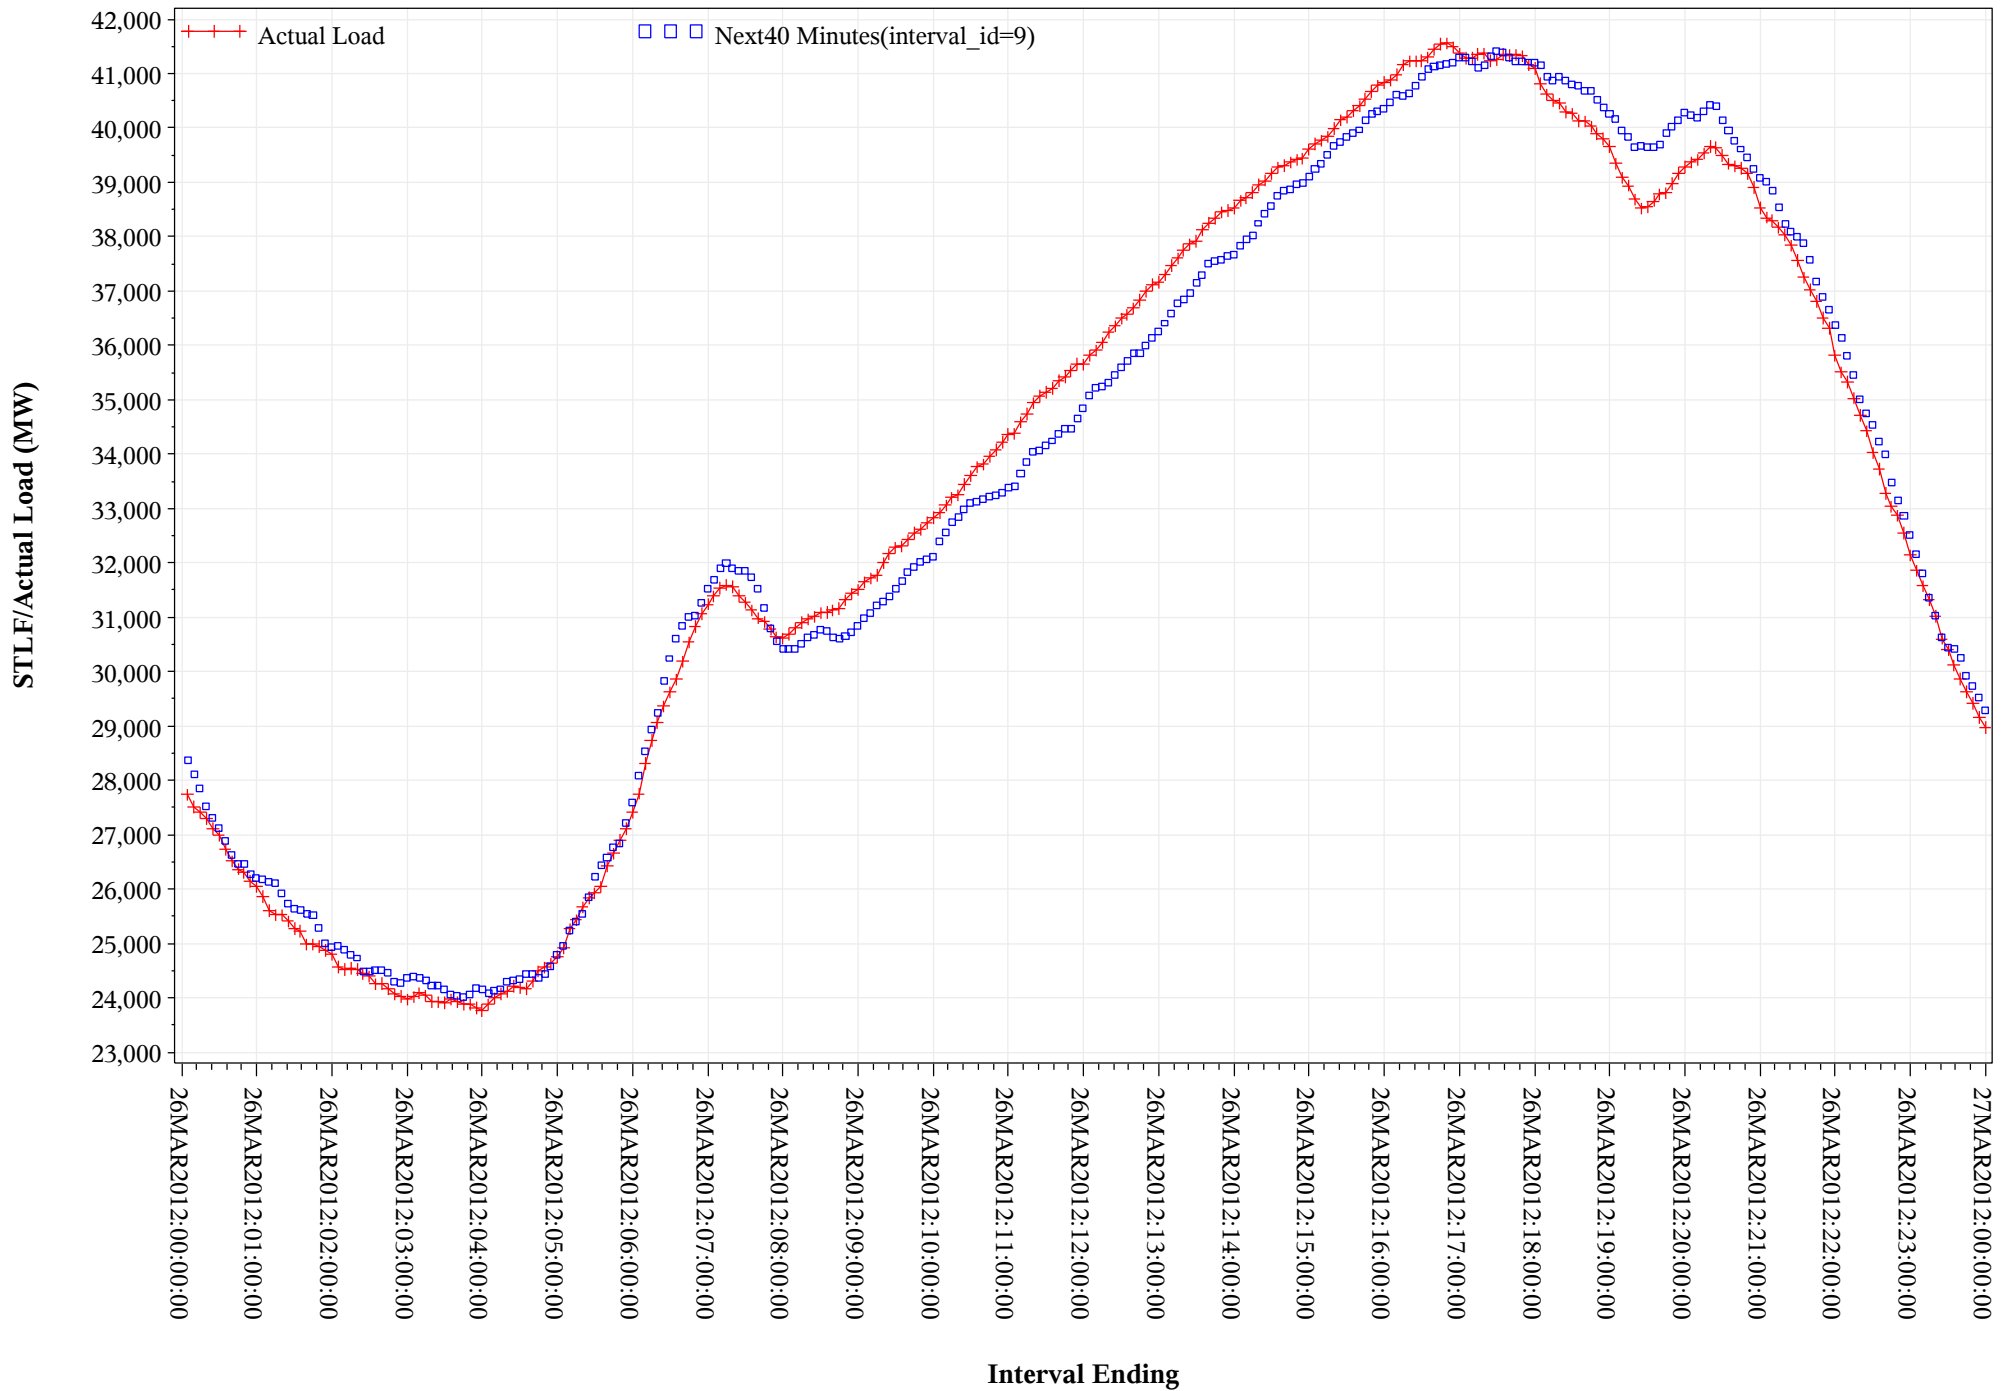

STLF VS Actual Load for OD 26MAR2012

STLF VS Actual Load for OD 26MAR2012

STLF VS Actual Load for OD 26MAR2012

STLF VS Actual Load for OD 26MAR2012

STLF VS Actual Load for OD 26MAR2012

STLF VS Actual Load for OD 26MAR2012

STLF VS Actual Load for OD 26MAR2012

STLF VS Actual Load for OD 26MAR2012

STLF VS Actual Load for OD 26MAR2012

STLF VS Actual Load for OD 26MAR2012

STLF VS Actual Load for OD 26MAR2012