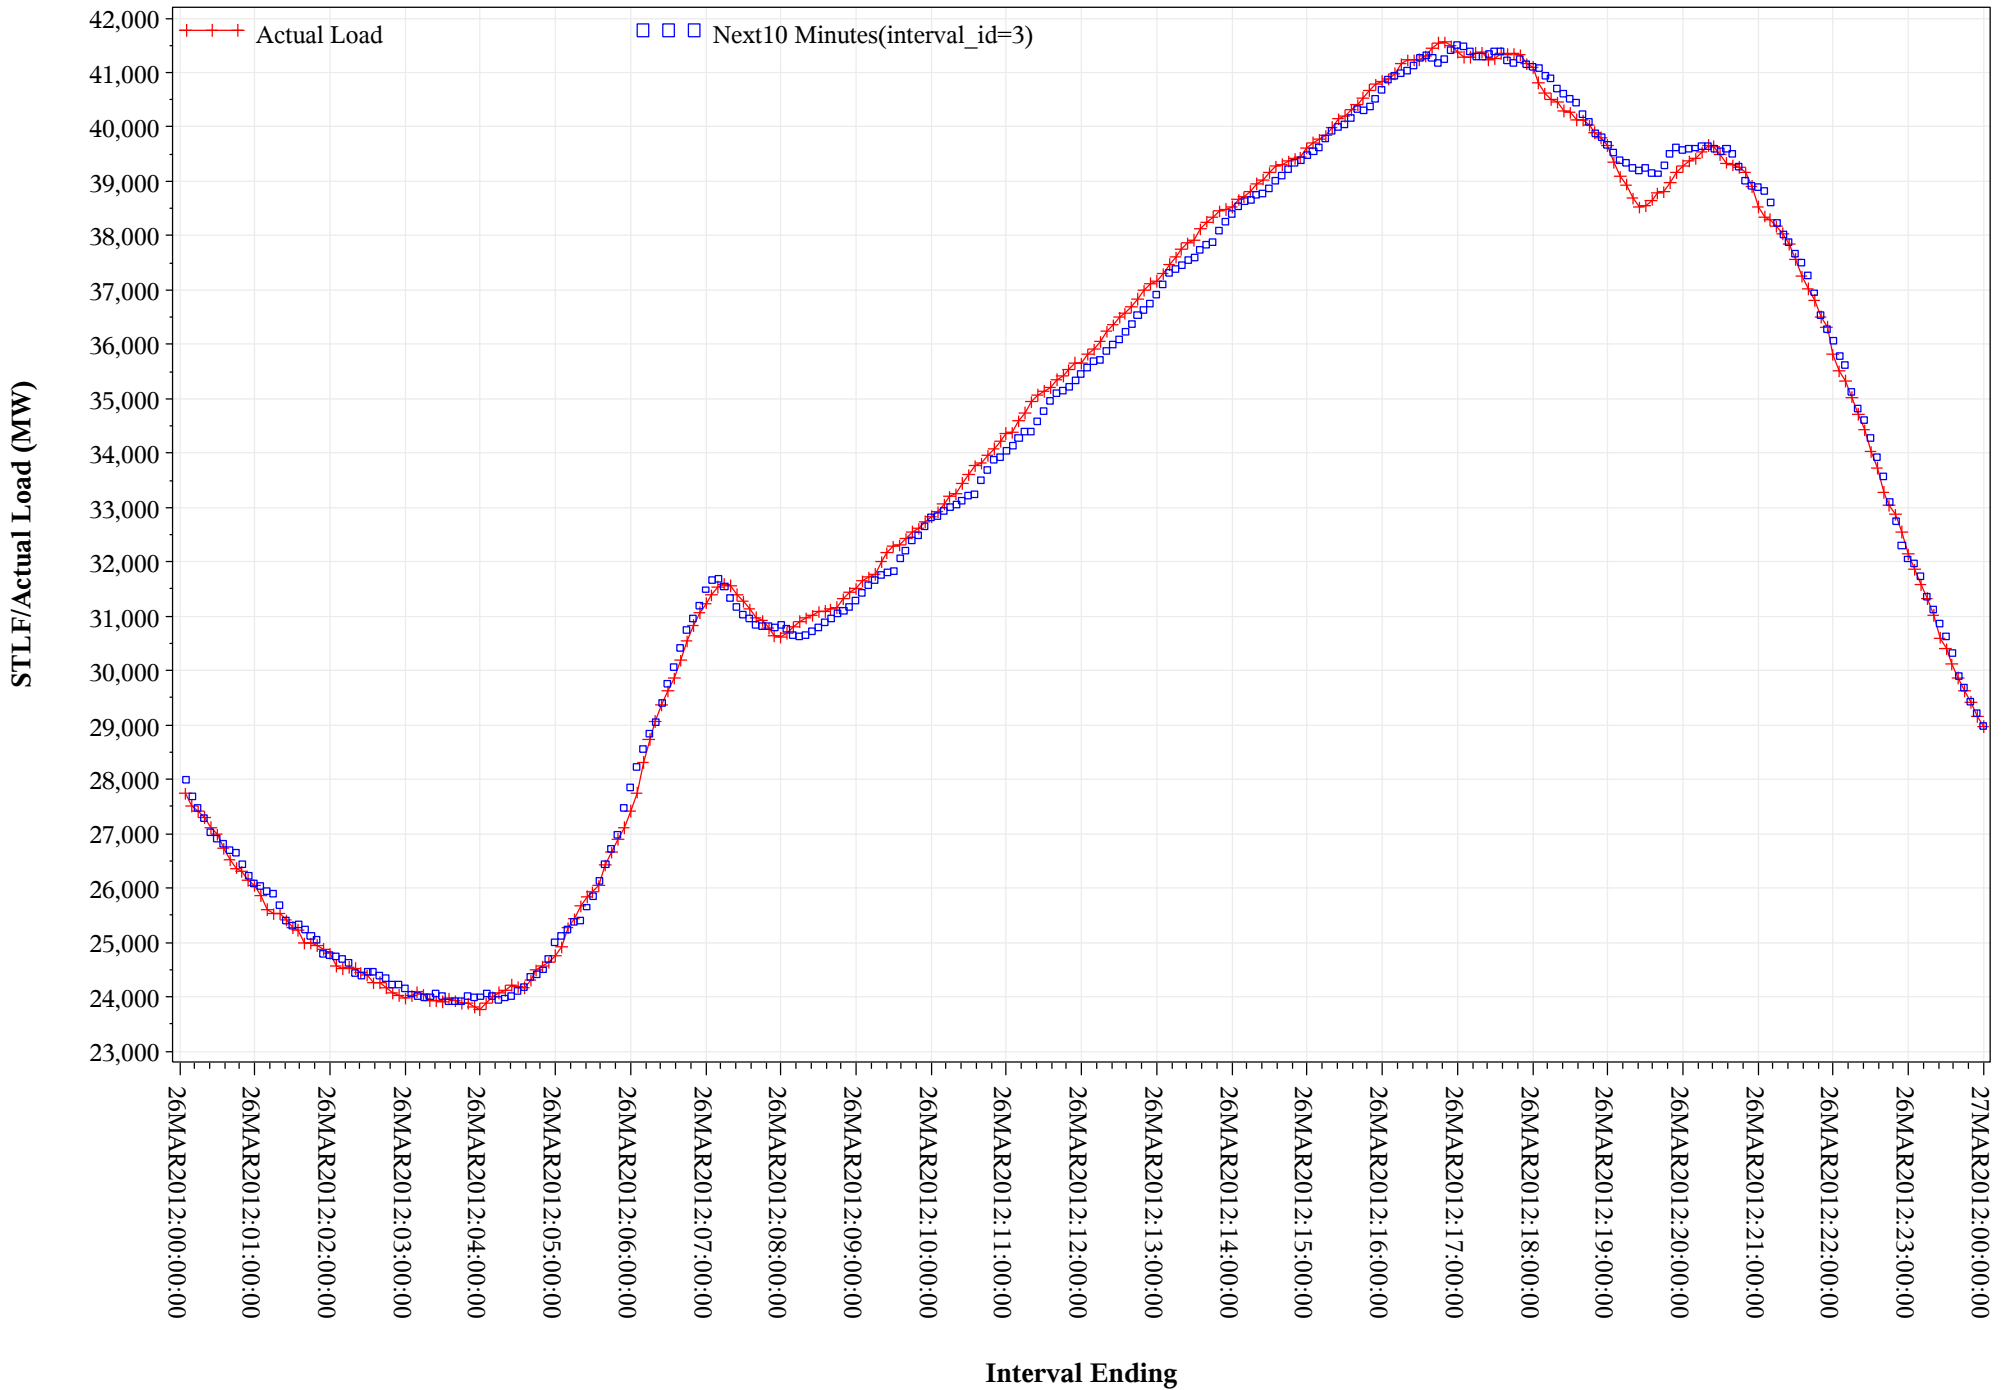

STLF VS Actual Load for OD 26MAR2012

STLF VS Actual Load for OD 26MAR2012

STLF VS Actual Load for OD 26MAR2012

STLF VS Actual Load for OD 26MAR2012

STLF VS Actual Load for OD 26MAR2012

STLF VS Actual Load for OD 26MAR2012

STLF VS Actual Load for OD 26MAR2012

STLF VS Actual Load for OD 26MAR2012

STLF VS Actual Load for OD 26MAR2012

STLF VS Actual Load for OD 26MAR2012

STLF VS Actual Load for OD 26MAR2012