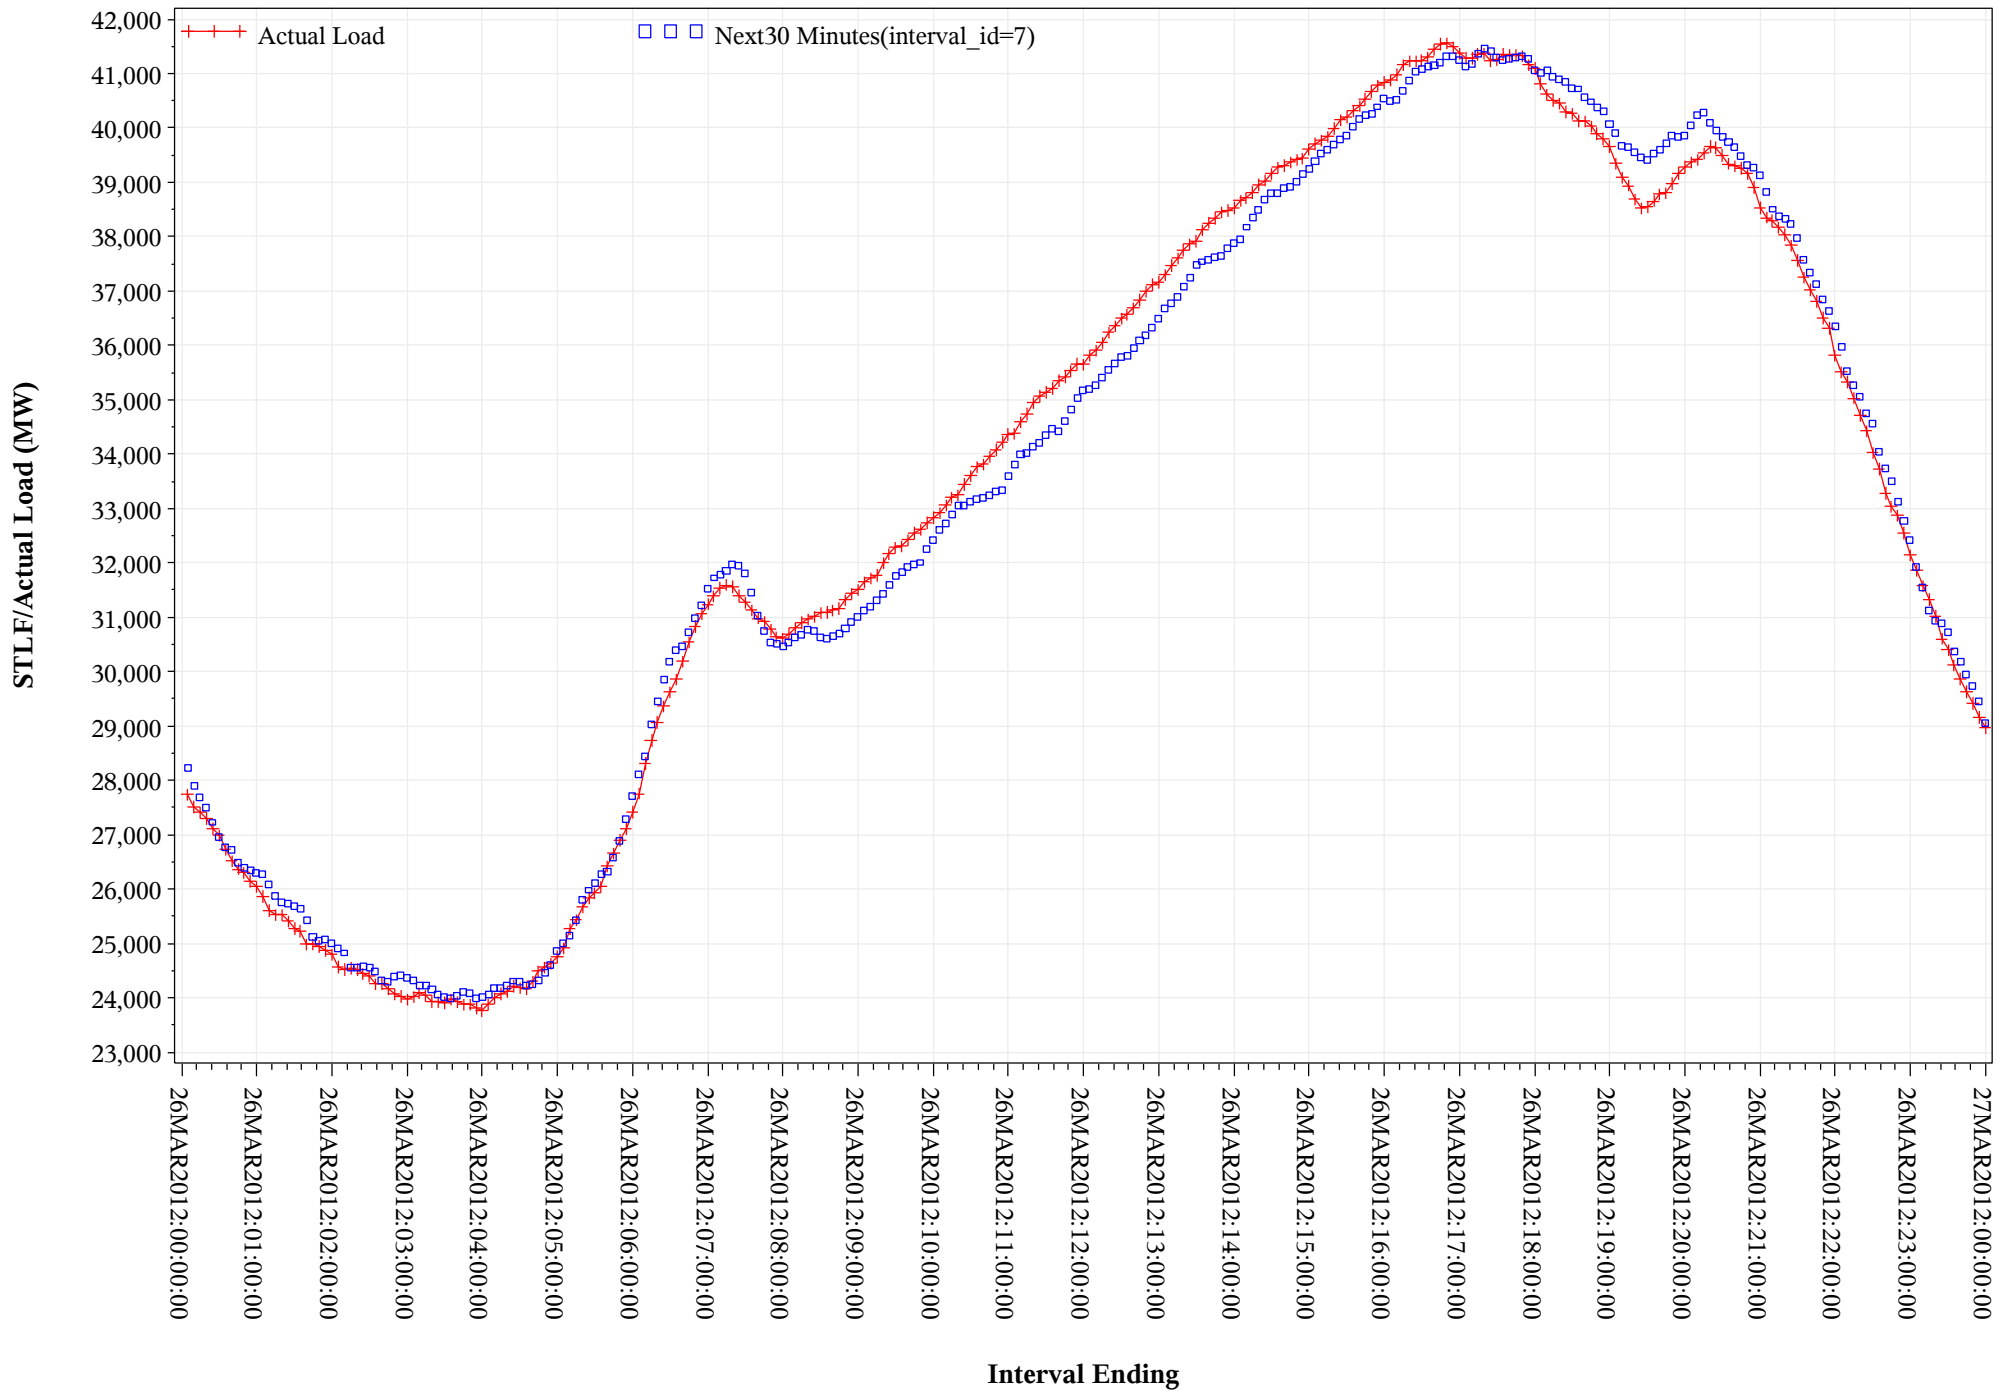

STLF VS Actual Load for OD 26MAR2012

STLF VS Actual Load for OD 26MAR2012

STLF VS Actual Load for OD 26MAR2012

STLF VS Actual Load for OD 26MAR2012

STLF VS Actual Load for OD 26MAR2012

STLF VS Actual Load for OD 26MAR2012

STLF VS Actual Load for OD 26MAR2012

STLF VS Actual Load for OD 26MAR2012

STLF VS Actual Load for OD 26MAR2012

STLF VS Actual Load for OD 26MAR2012

STLF VS Actual Load for OD 26MAR2012