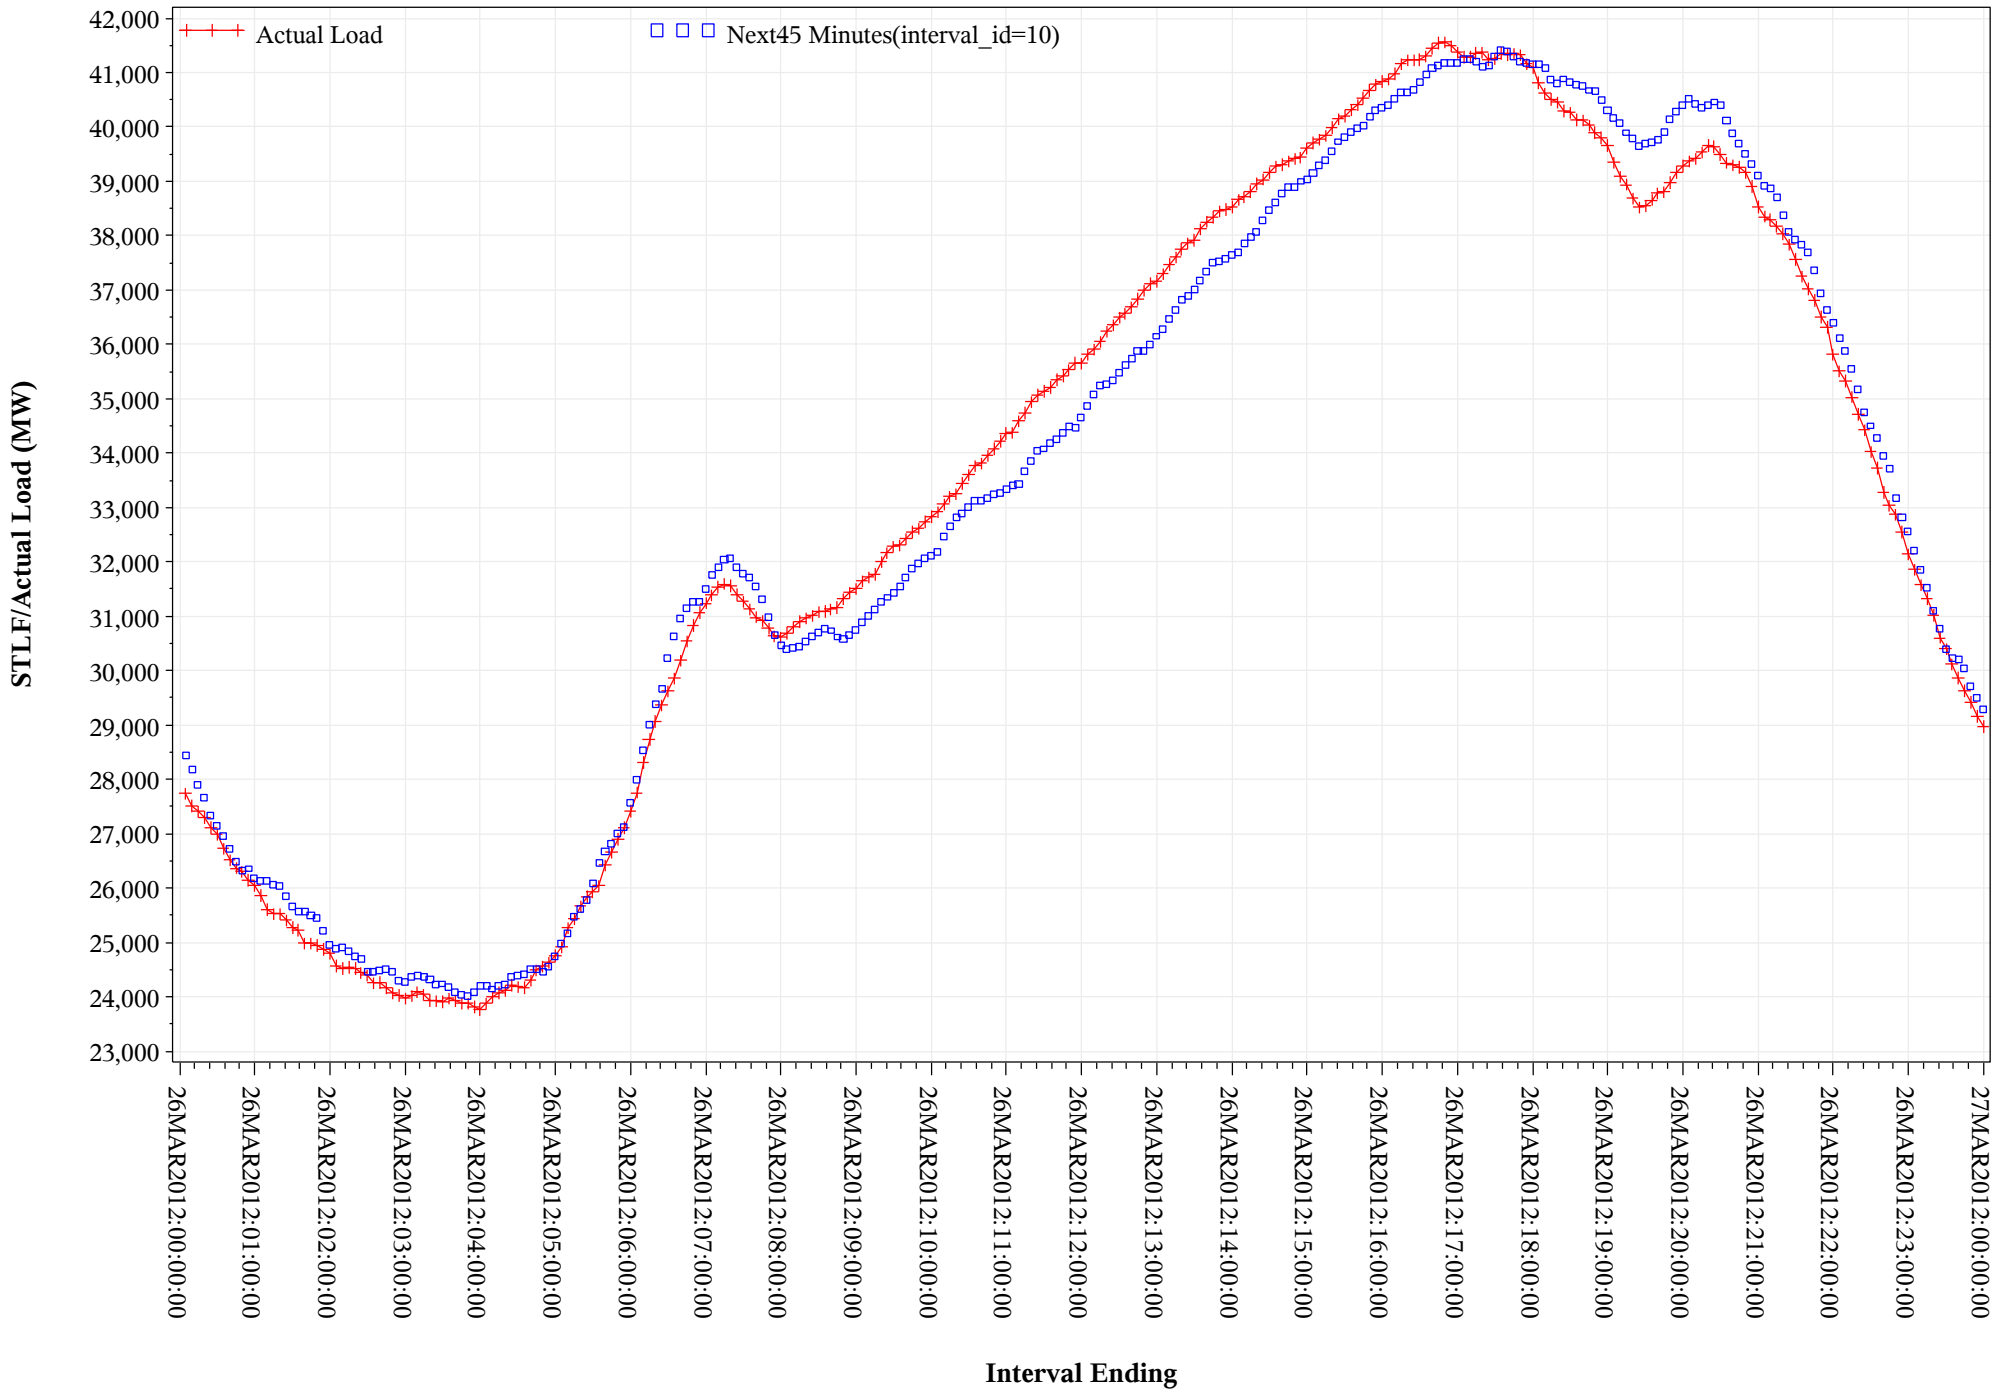

STLF VS Actual Load for OD 26MAR2012

STLF VS Actual Load for OD 26MAR2012

STLF VS Actual Load for OD 26MAR2012

STLF VS Actual Load for OD 26MAR2012

STLF VS Actual Load for OD 26MAR2012

STLF VS Actual Load for OD 26MAR2012

STLF VS Actual Load for OD 26MAR2012

STLF VS Actual Load for OD 26MAR2012

STLF VS Actual Load for OD 26MAR2012

STLF VS Actual Load for OD 26MAR2012

STLF VS Actual Load for OD 26MAR2012