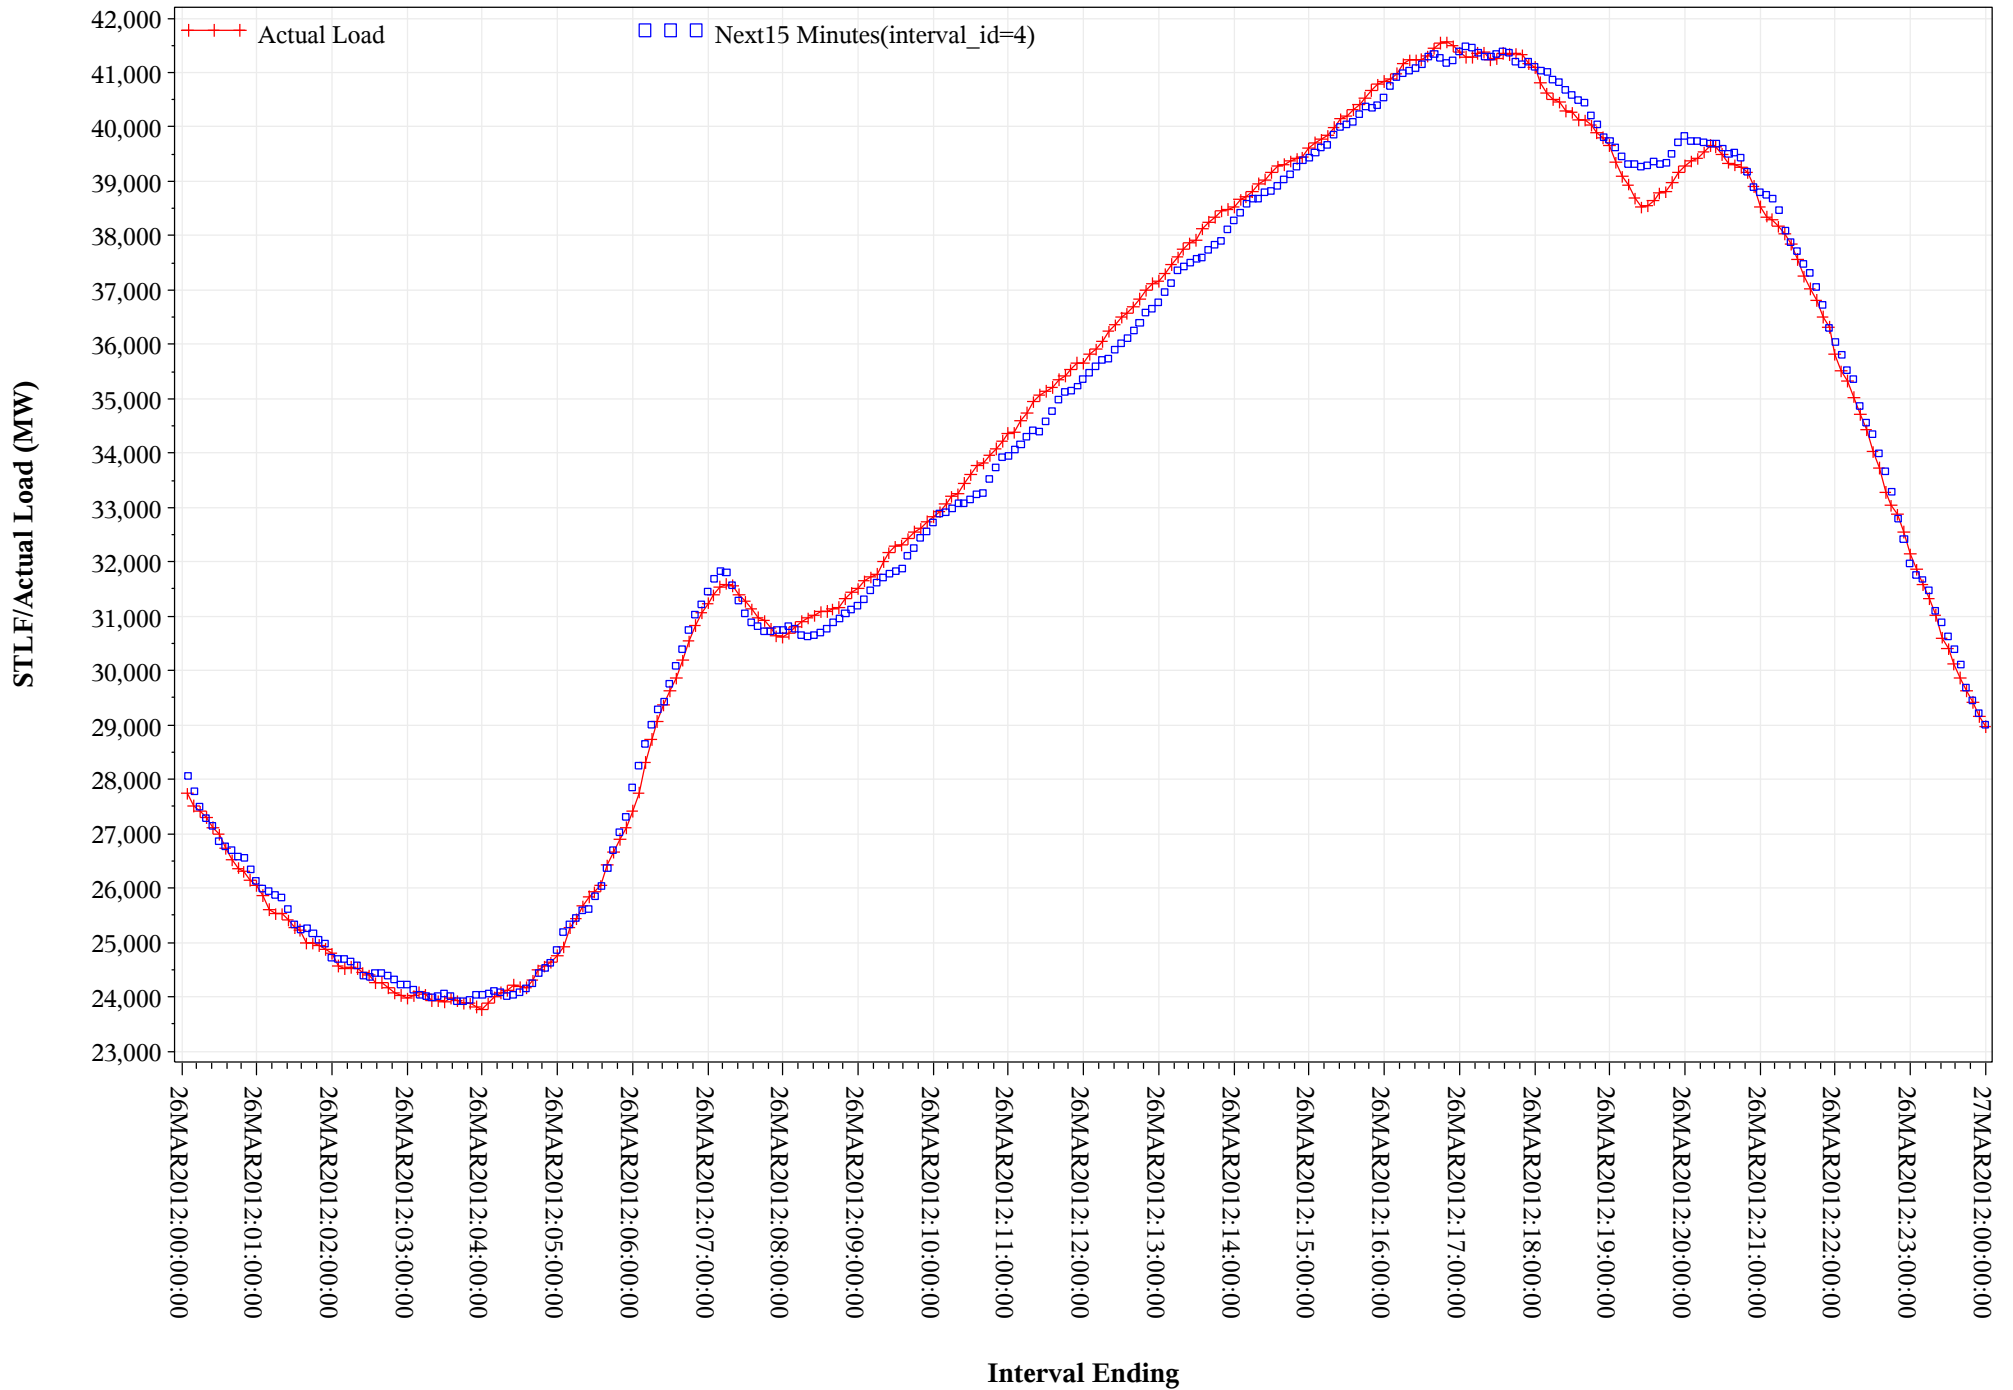

STLF VS Actual Load for OD 26MAR2012

STLF VS Actual Load for OD 26MAR2012

STLF VS Actual Load for OD 26MAR2012

STLF VS Actual Load for OD 26MAR2012

STLF VS Actual Load for OD 26MAR2012

STLF VS Actual Load for OD 26MAR2012

STLF VS Actual Load for OD 26MAR2012

STLF VS Actual Load for OD 26MAR2012

STLF VS Actual Load for OD 26MAR2012

STLF VS Actual Load for OD 26MAR2012

STLF VS Actual Load for OD 26MAR2012