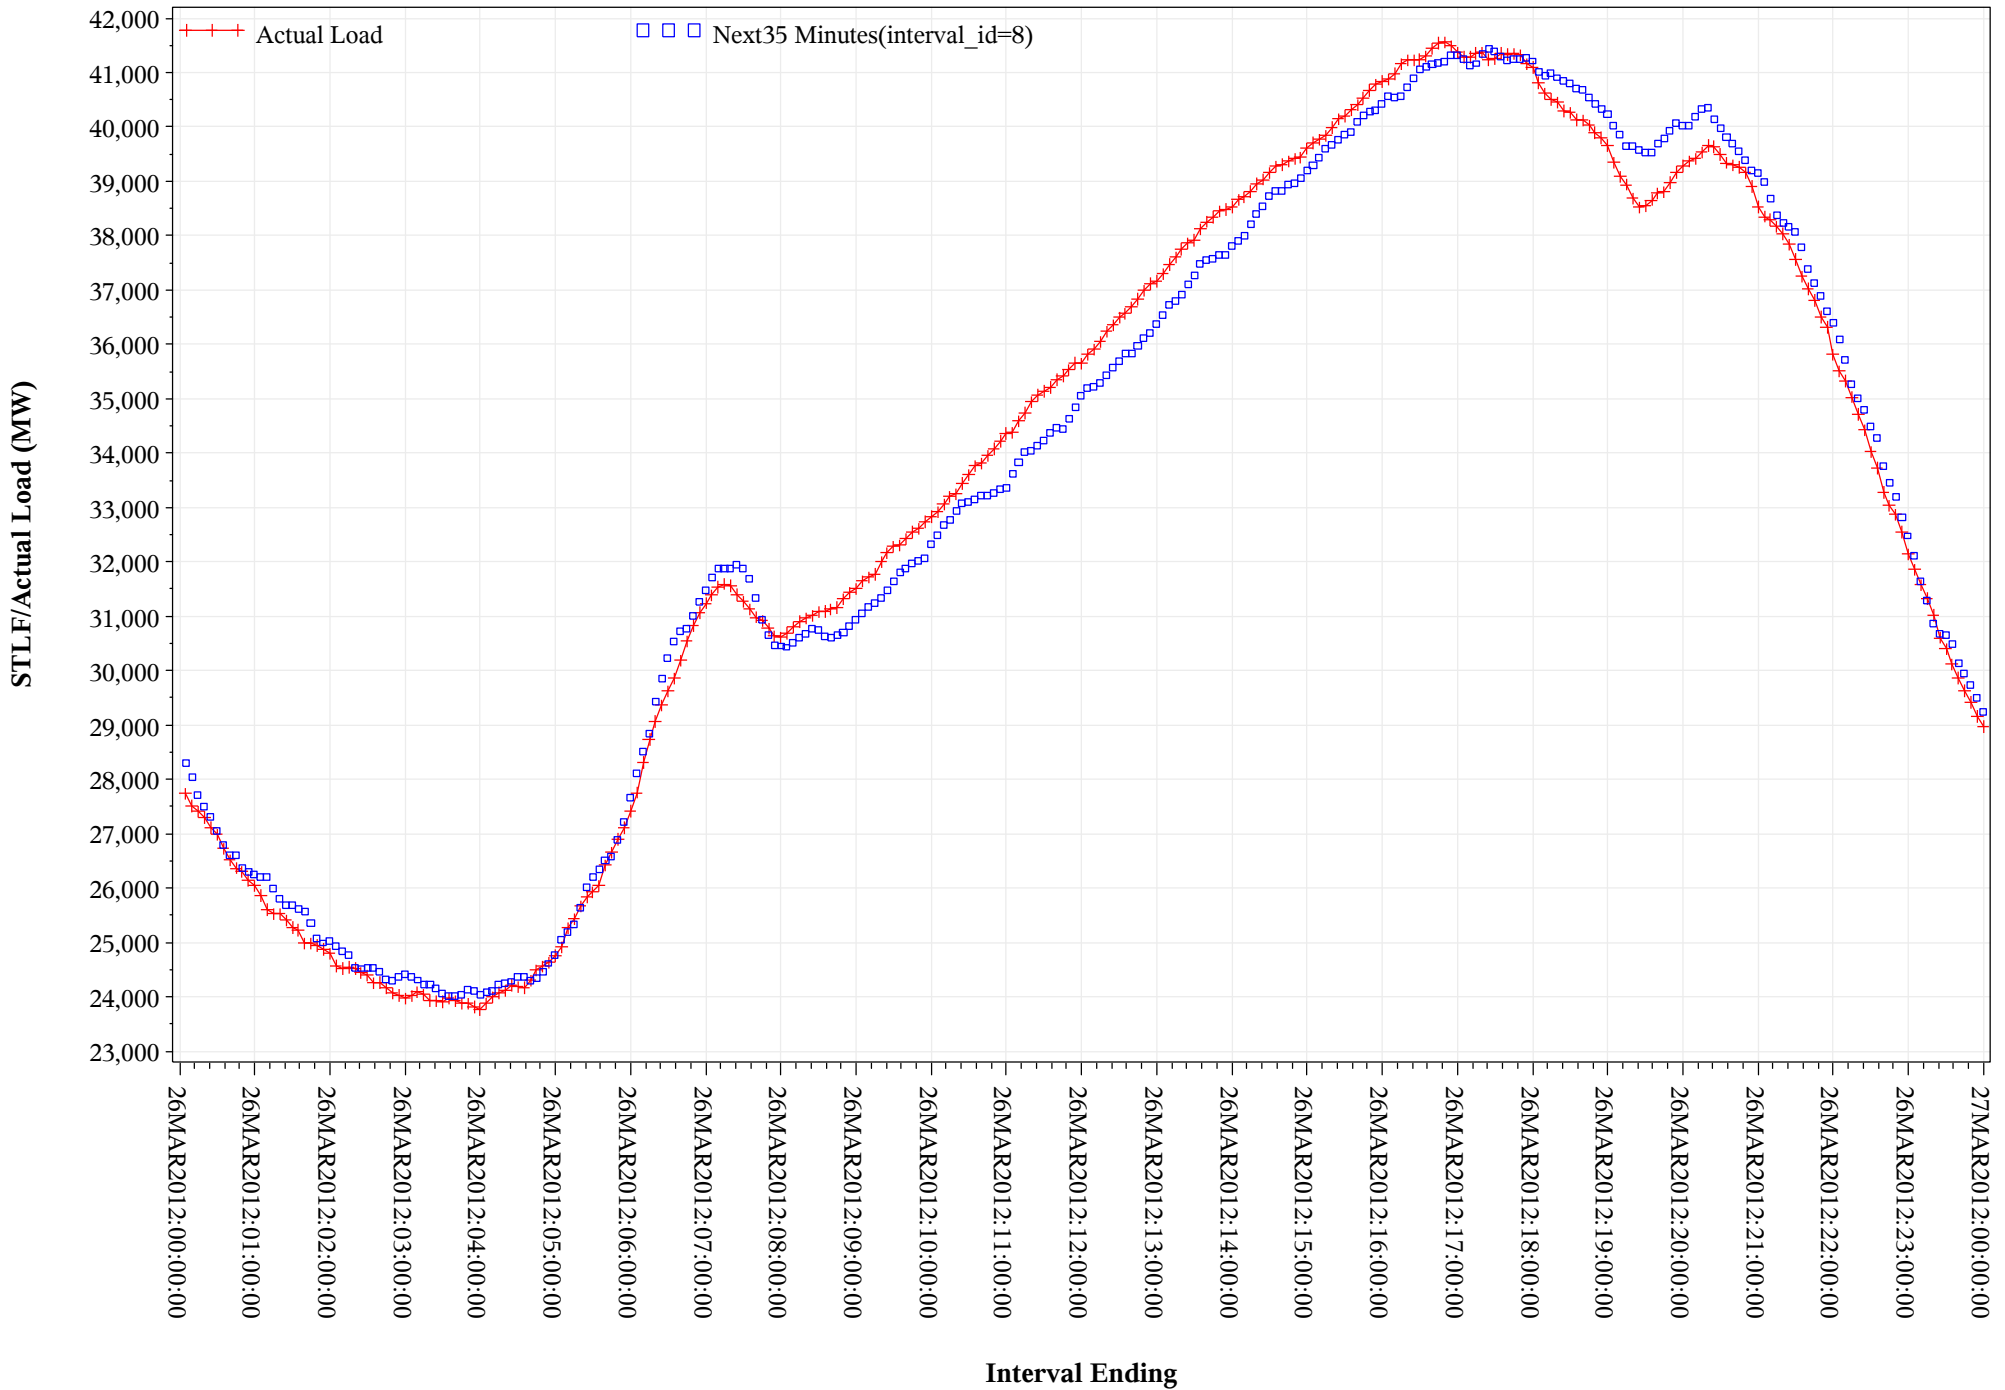

STLF VS Actual Load for OD 26MAR2012

STLF VS Actual Load for OD 26MAR2012

STLF VS Actual Load for OD 26MAR2012

STLF VS Actual Load for OD 26MAR2012

STLF VS Actual Load for OD 26MAR2012

STLF VS Actual Load for OD 26MAR2012

STLF VS Actual Load for OD 26MAR2012

STLF VS Actual Load for OD 26MAR2012

STLF VS Actual Load for OD 26MAR2012

STLF VS Actual Load for OD 26MAR2012

STLF VS Actual Load for OD 26MAR2012