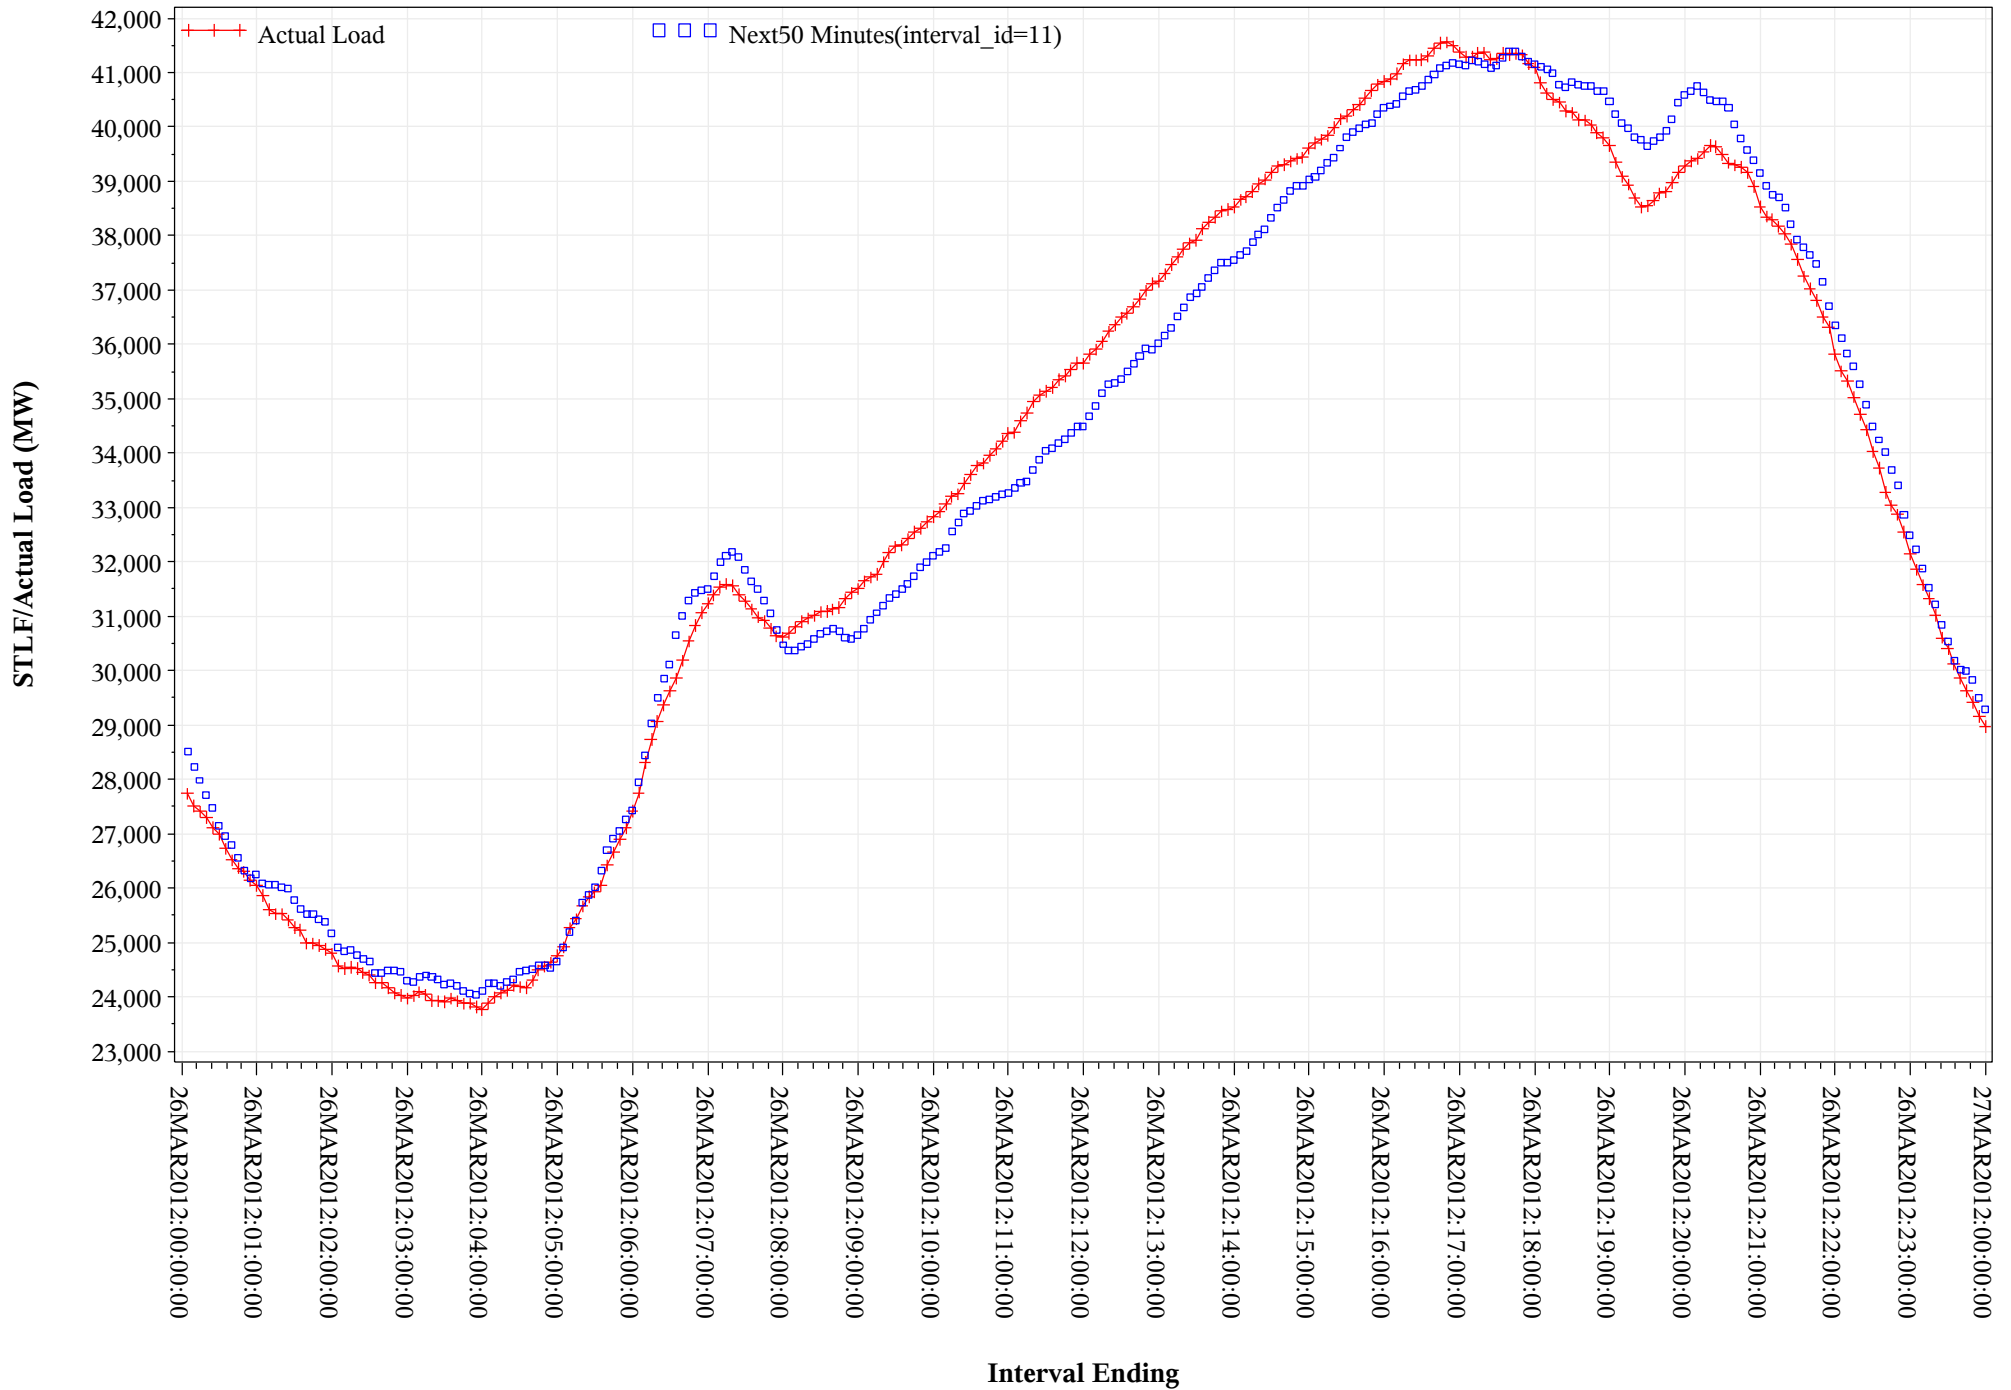

STLF VS Actual Load for OD 26MAR2012

STLF VS Actual Load for OD 26MAR2012

STLF VS Actual Load for OD 26MAR2012

STLF VS Actual Load for OD 26MAR2012

STLF VS Actual Load for OD 26MAR2012