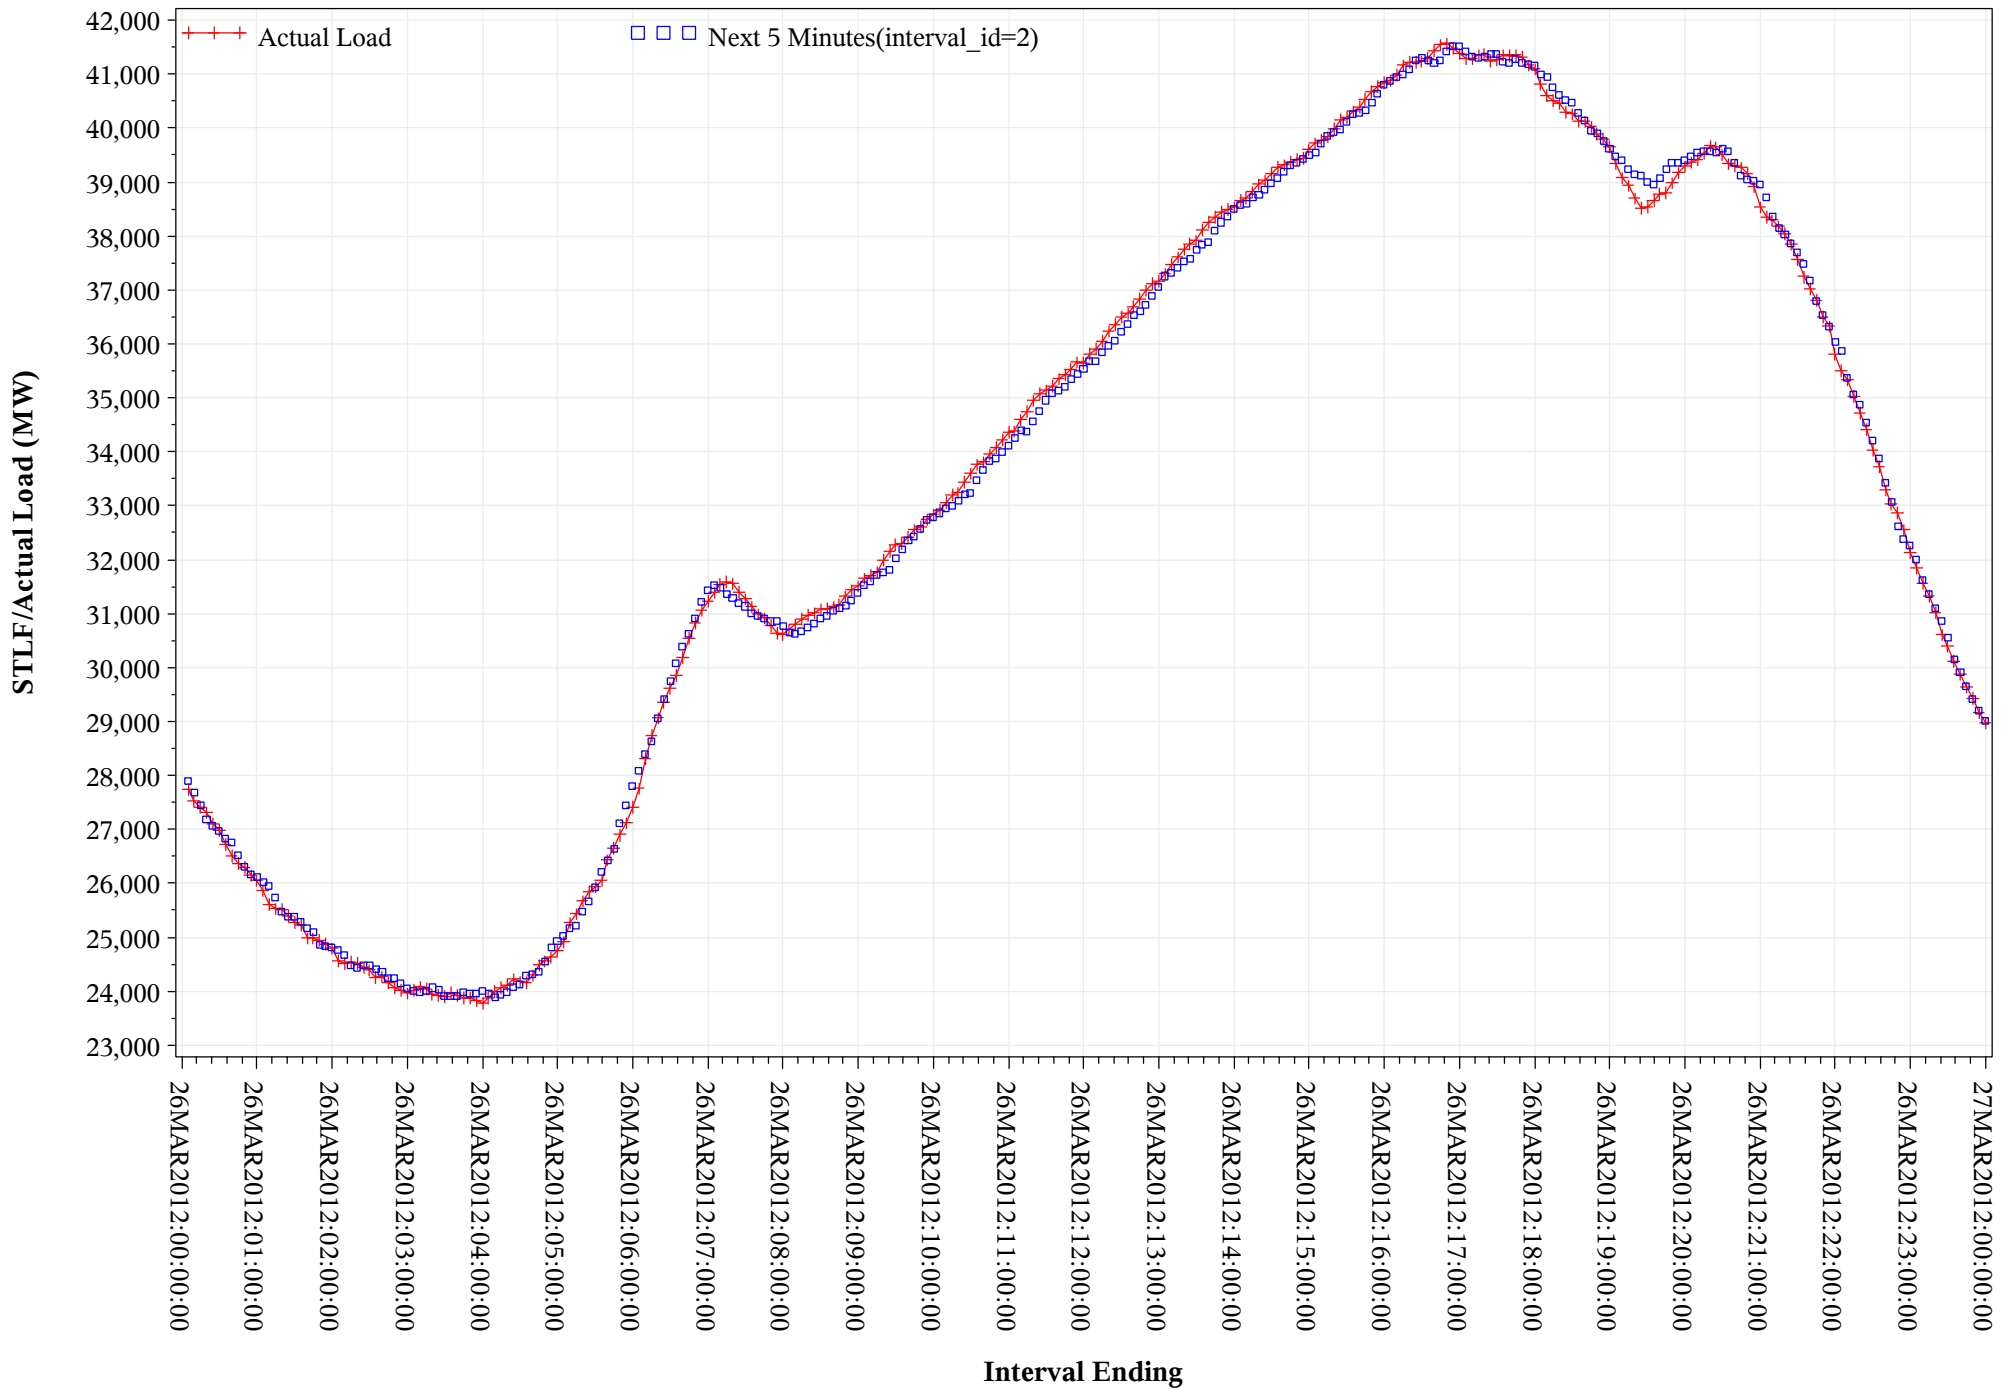

STLF VS Actual Load for OD 26MAR2012

STLF VS Actual Load for OD 26MAR2012

STLF VS Actual Load for OD 26MAR2012

STLF VS Actual Load for OD 26MAR2012

STLF VS Actual Load for OD 26MAR2012

STLF VS Actual Load for OD 26MAR2012

STLF VS Actual Load for OD 26MAR2012

STLF VS Actual Load for OD 26MAR2012

STLF VS Actual Load for OD 26MAR2012

STLF VS Actual Load for OD 26MAR2012

STLF VS Actual Load for OD 26MAR2012