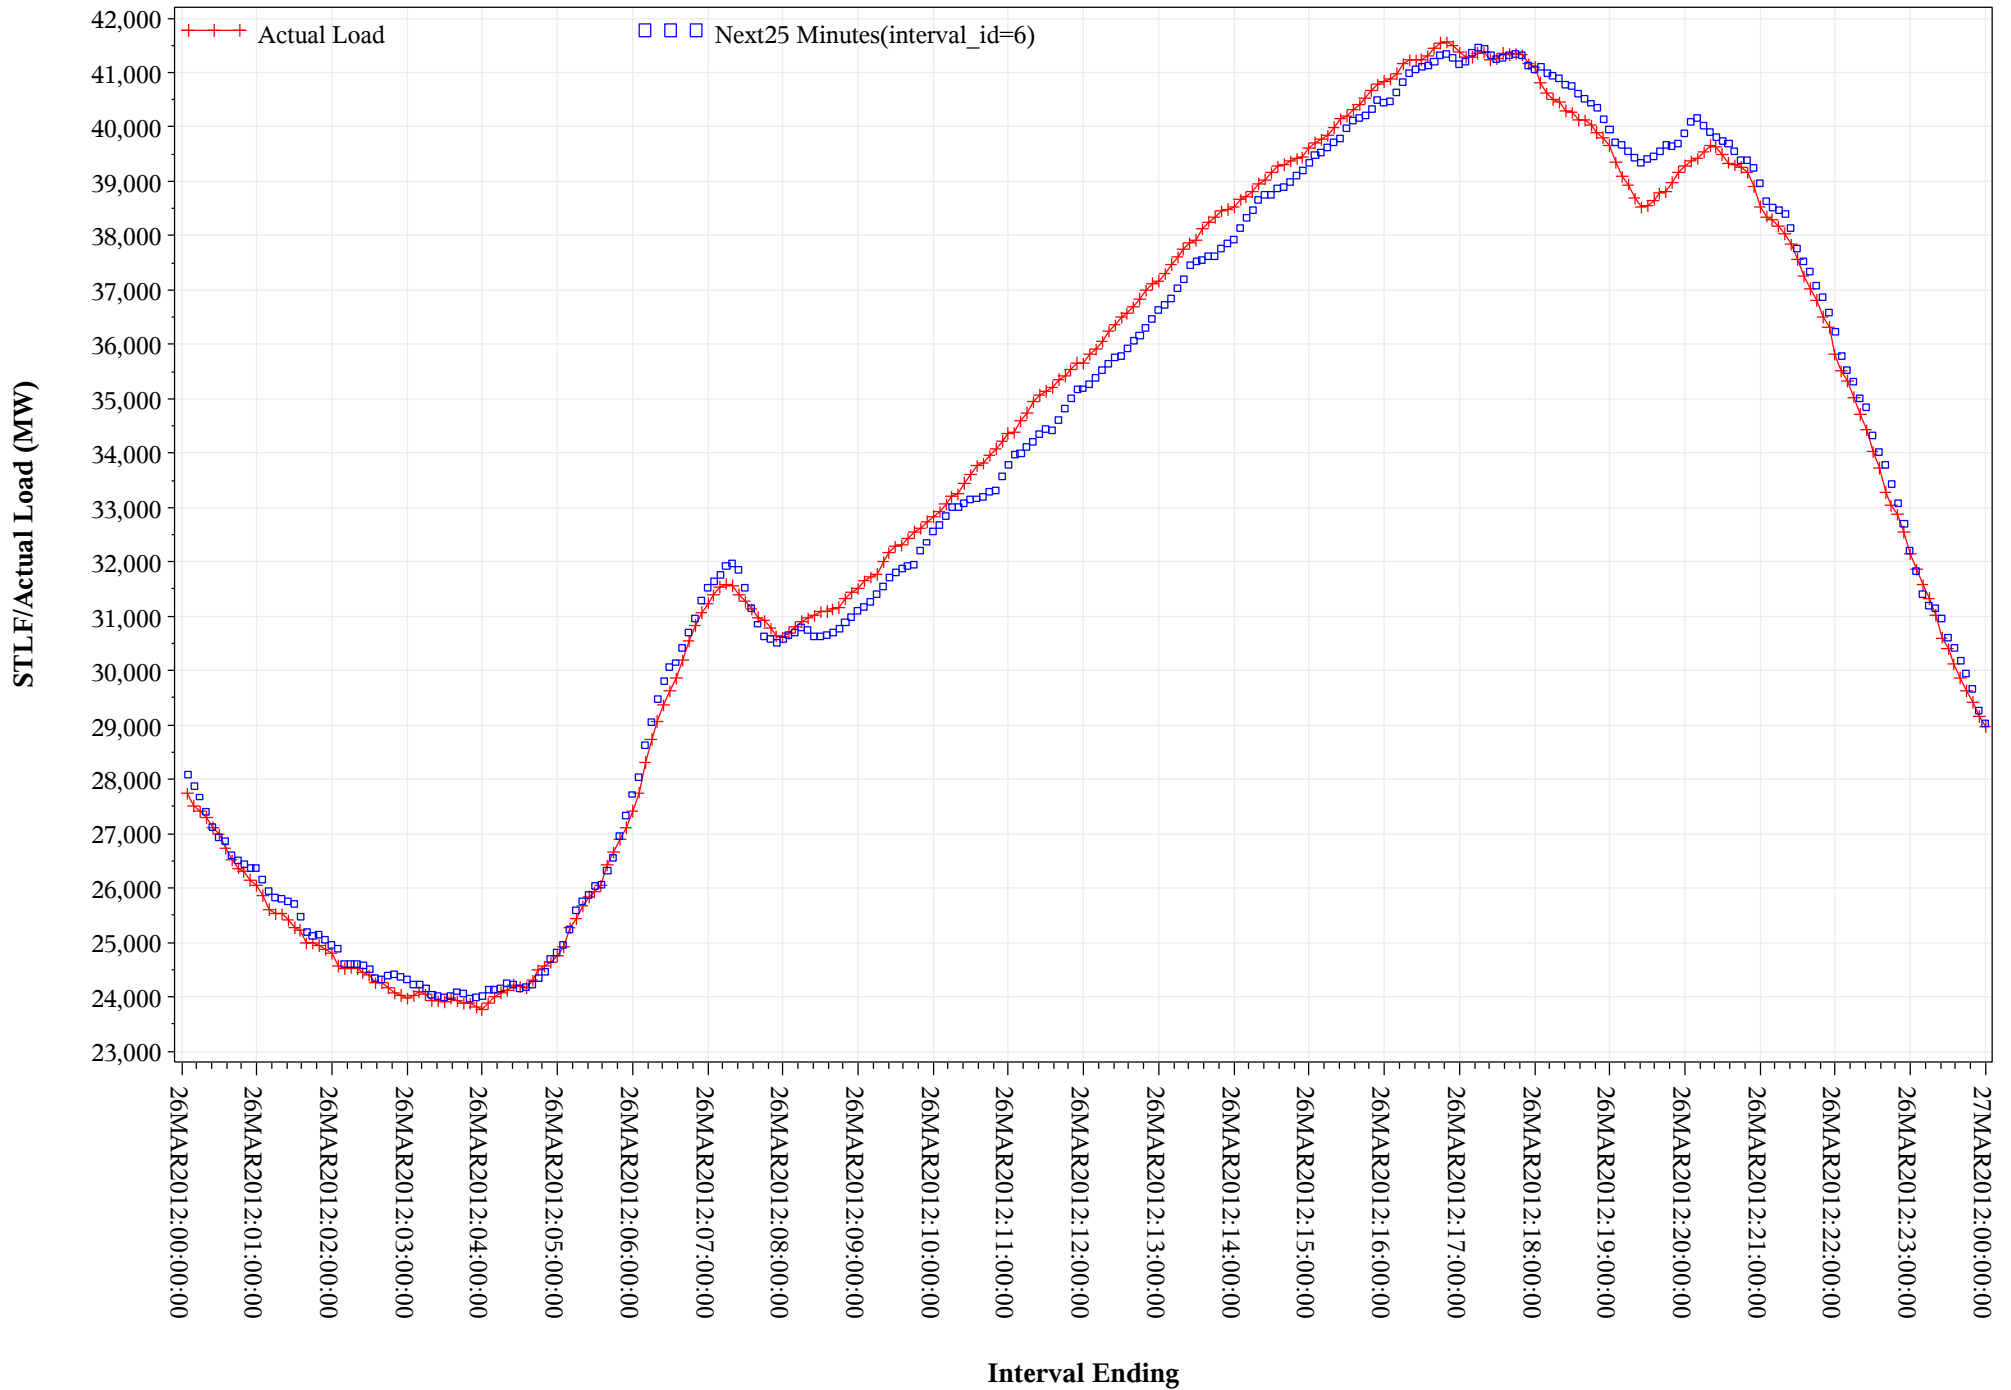

STLF VS Actual Load for OD 26MAR2012

STLF VS Actual Load for OD 26MAR2012

STLF VS Actual Load for OD 26MAR2012

STLF VS Actual Load for OD 26MAR2012

STLF VS Actual Load for OD 26MAR2012

STLF VS Actual Load for OD 26MAR2012

STLF VS Actual Load for OD 26MAR2012

STLF VS Actual Load for OD 26MAR2012

STLF VS Actual Load for OD 26MAR2012

STLF VS Actual Load for OD 26MAR2012

STLF VS Actual Load for OD 26MAR2012