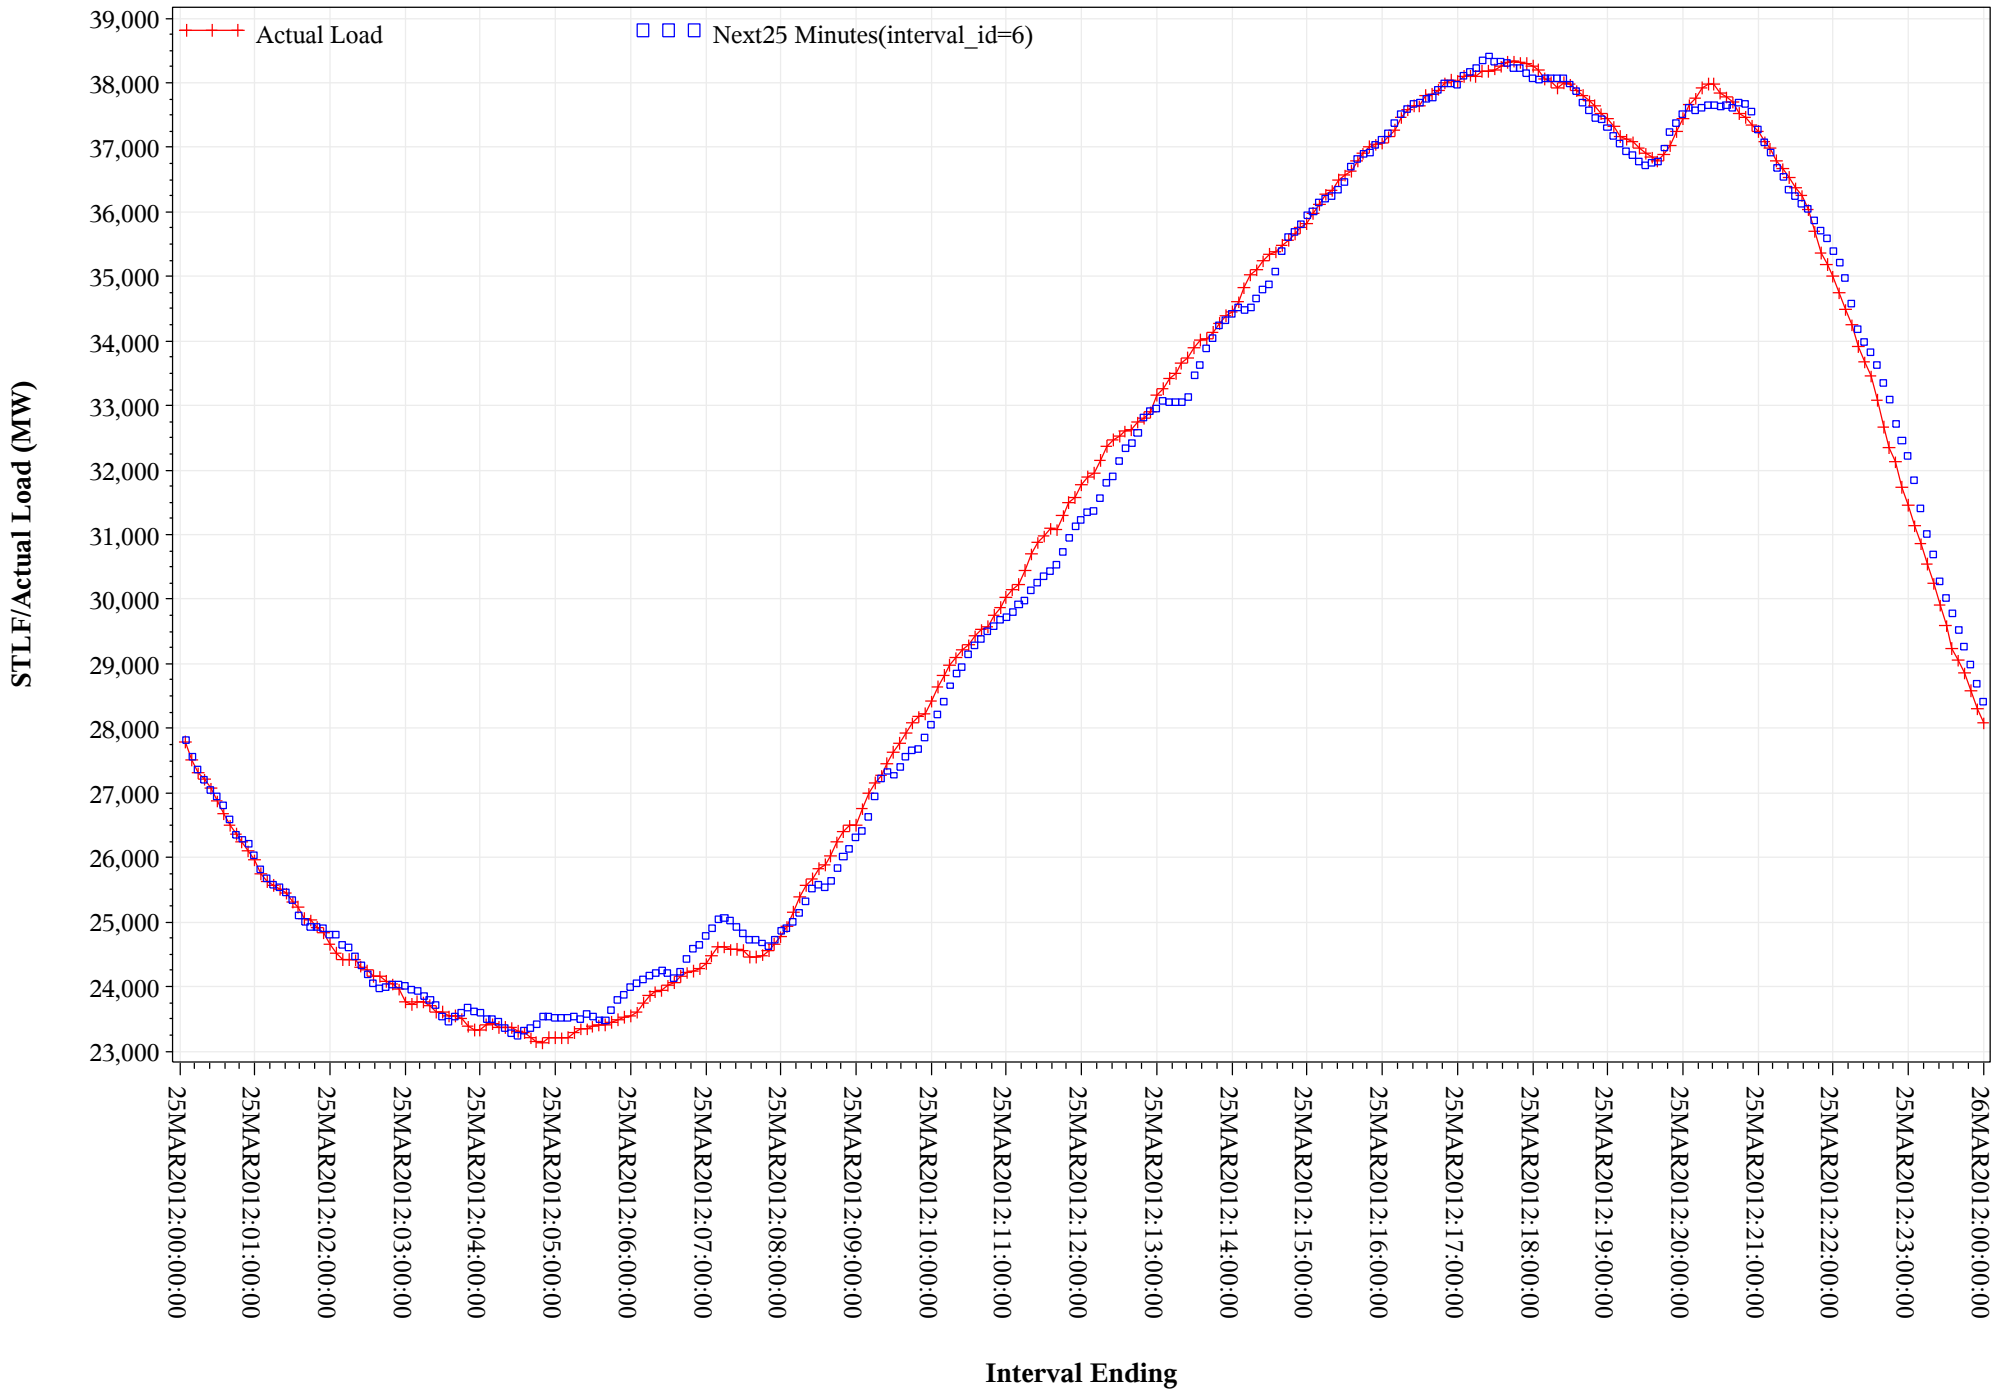

STLF VS Actual Load for OD 25MAR2012