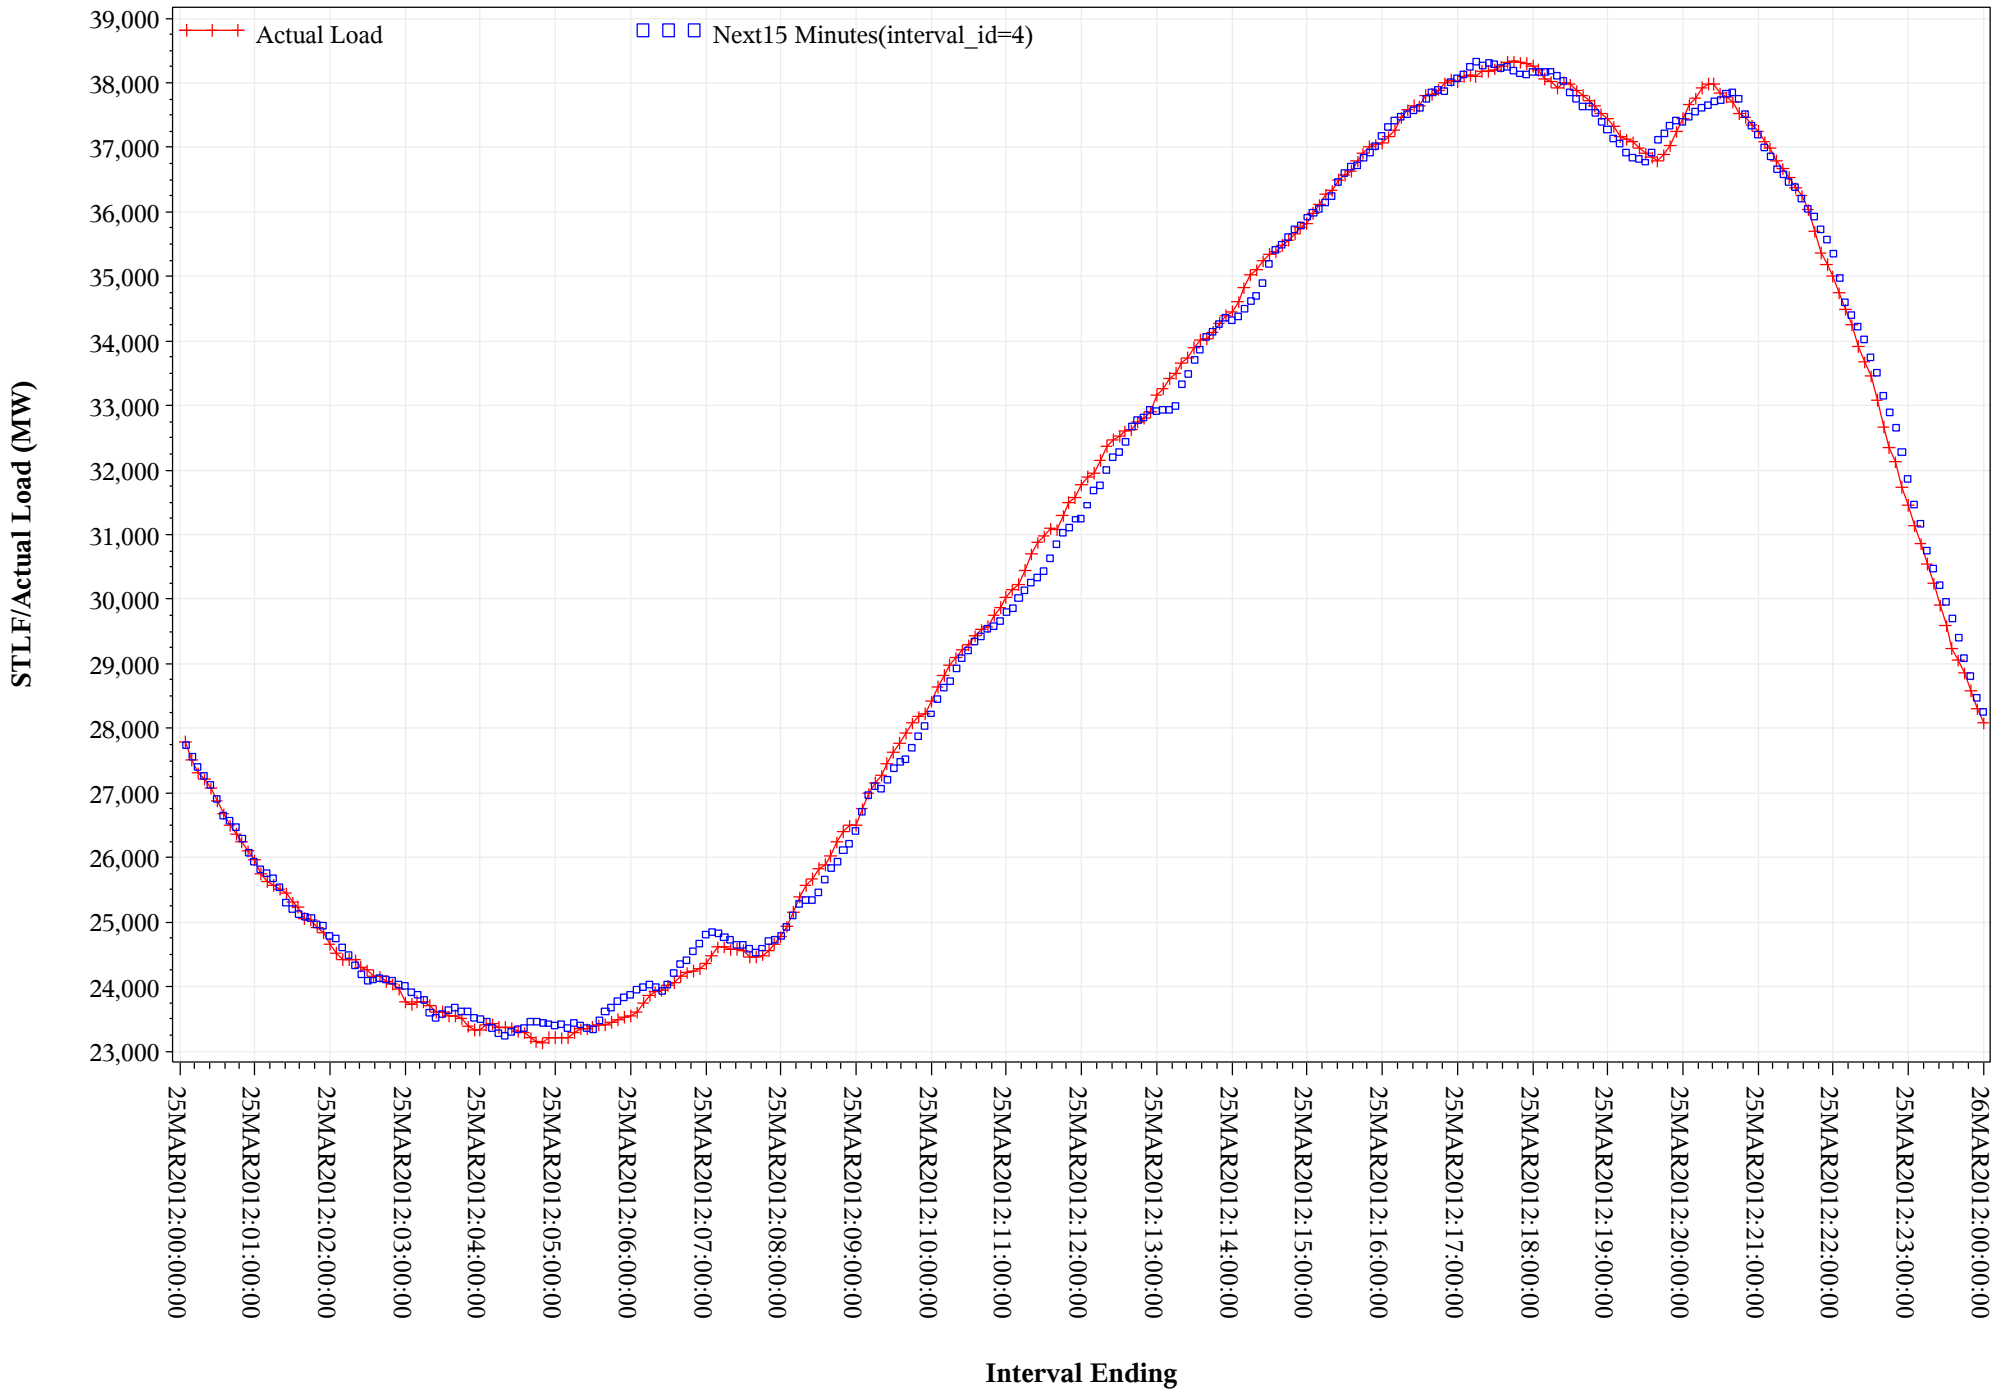

# STLF VS Actual Load for OD 25MAR2012