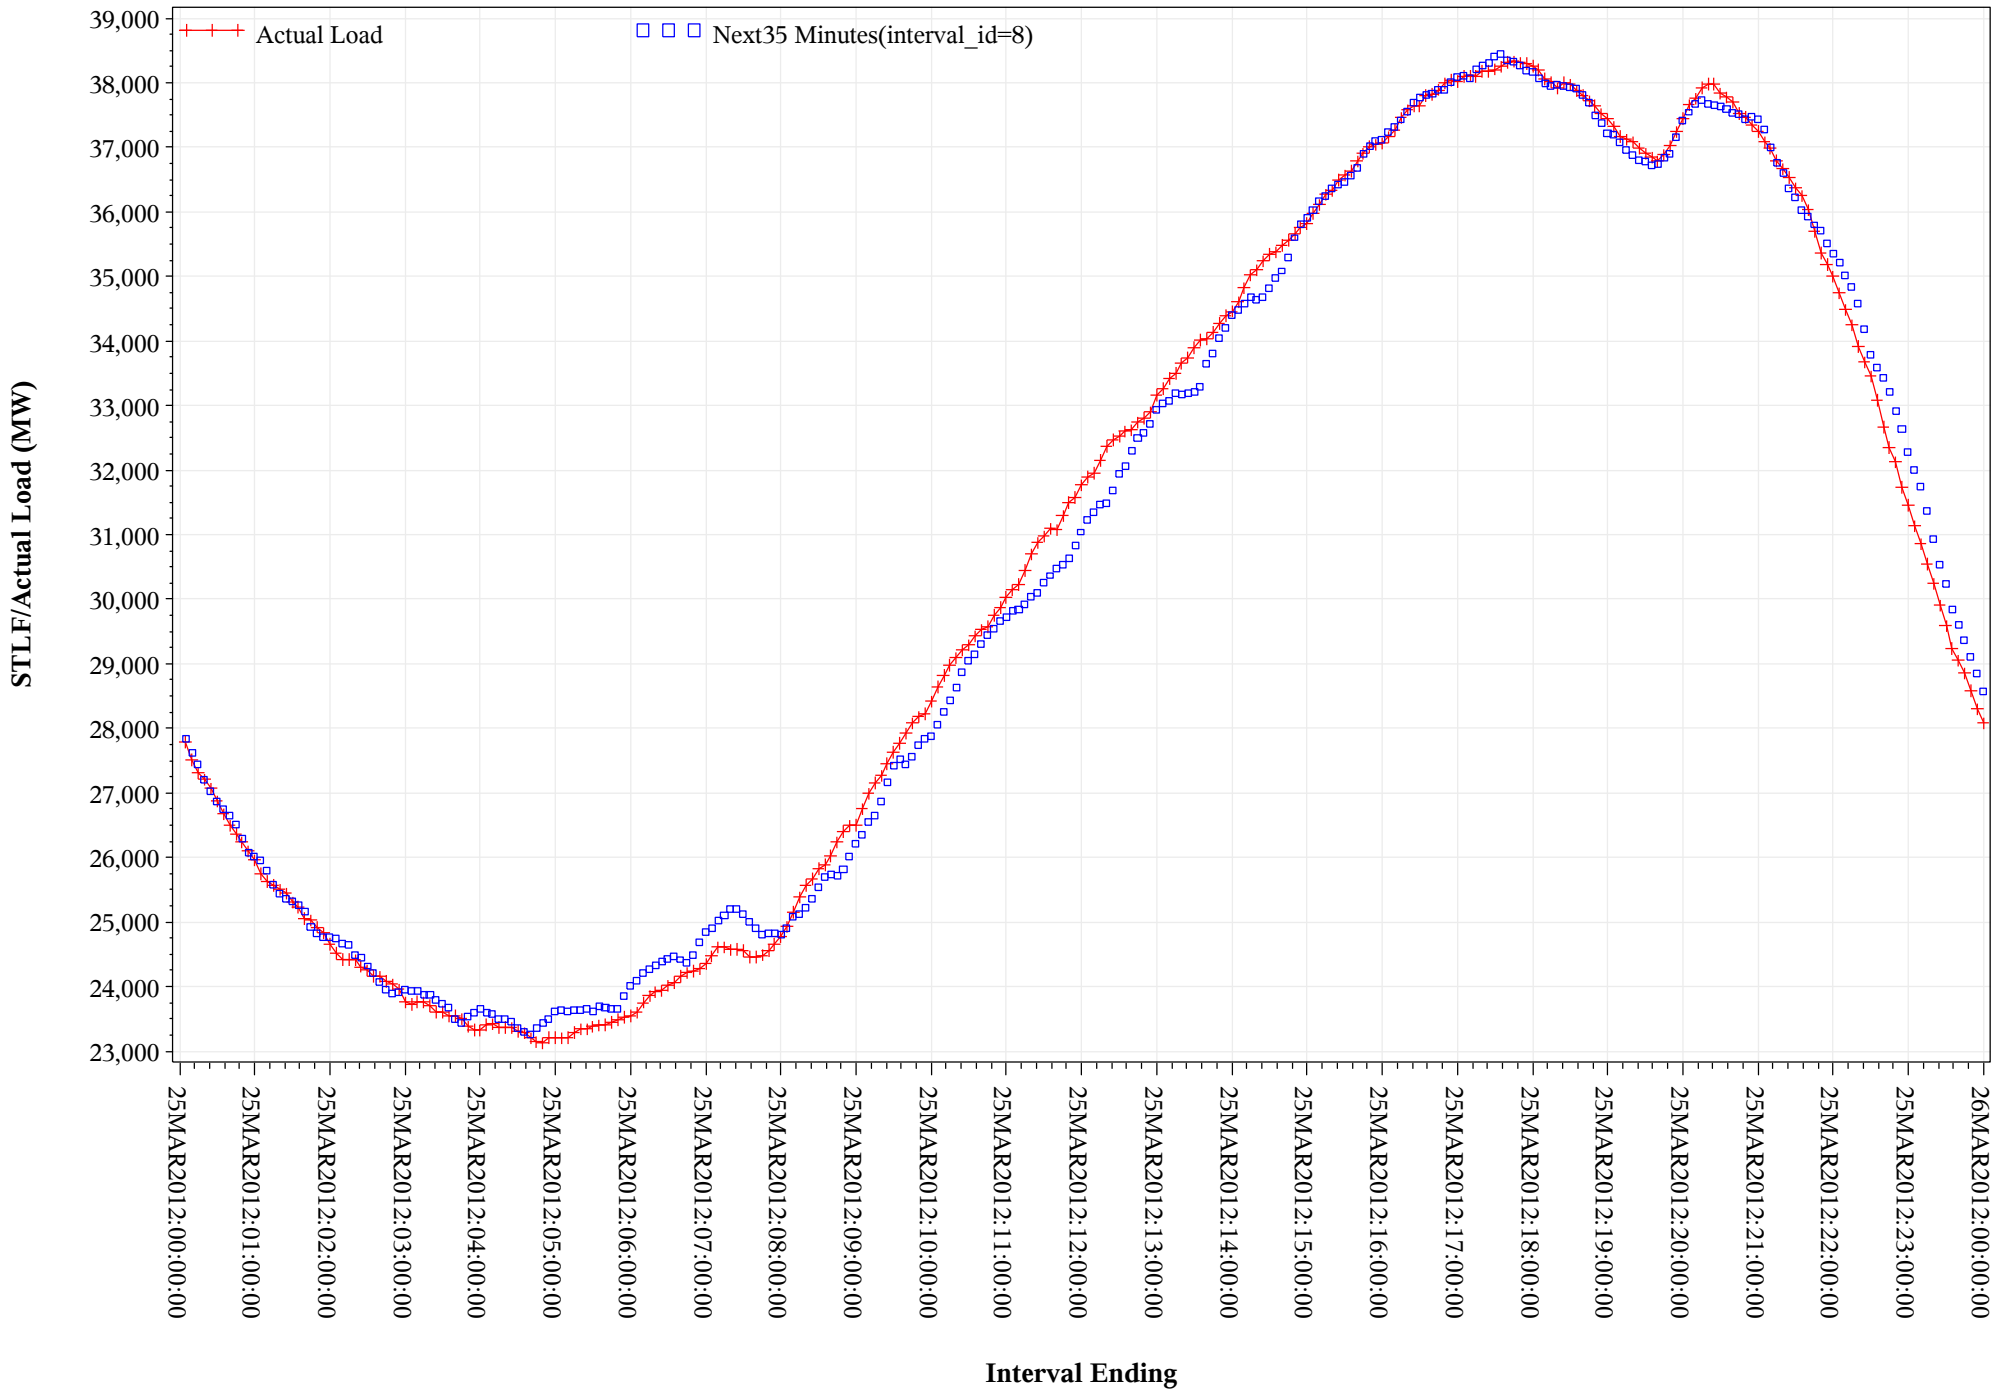

STLF VS Actual Load for OD 25MAR2012