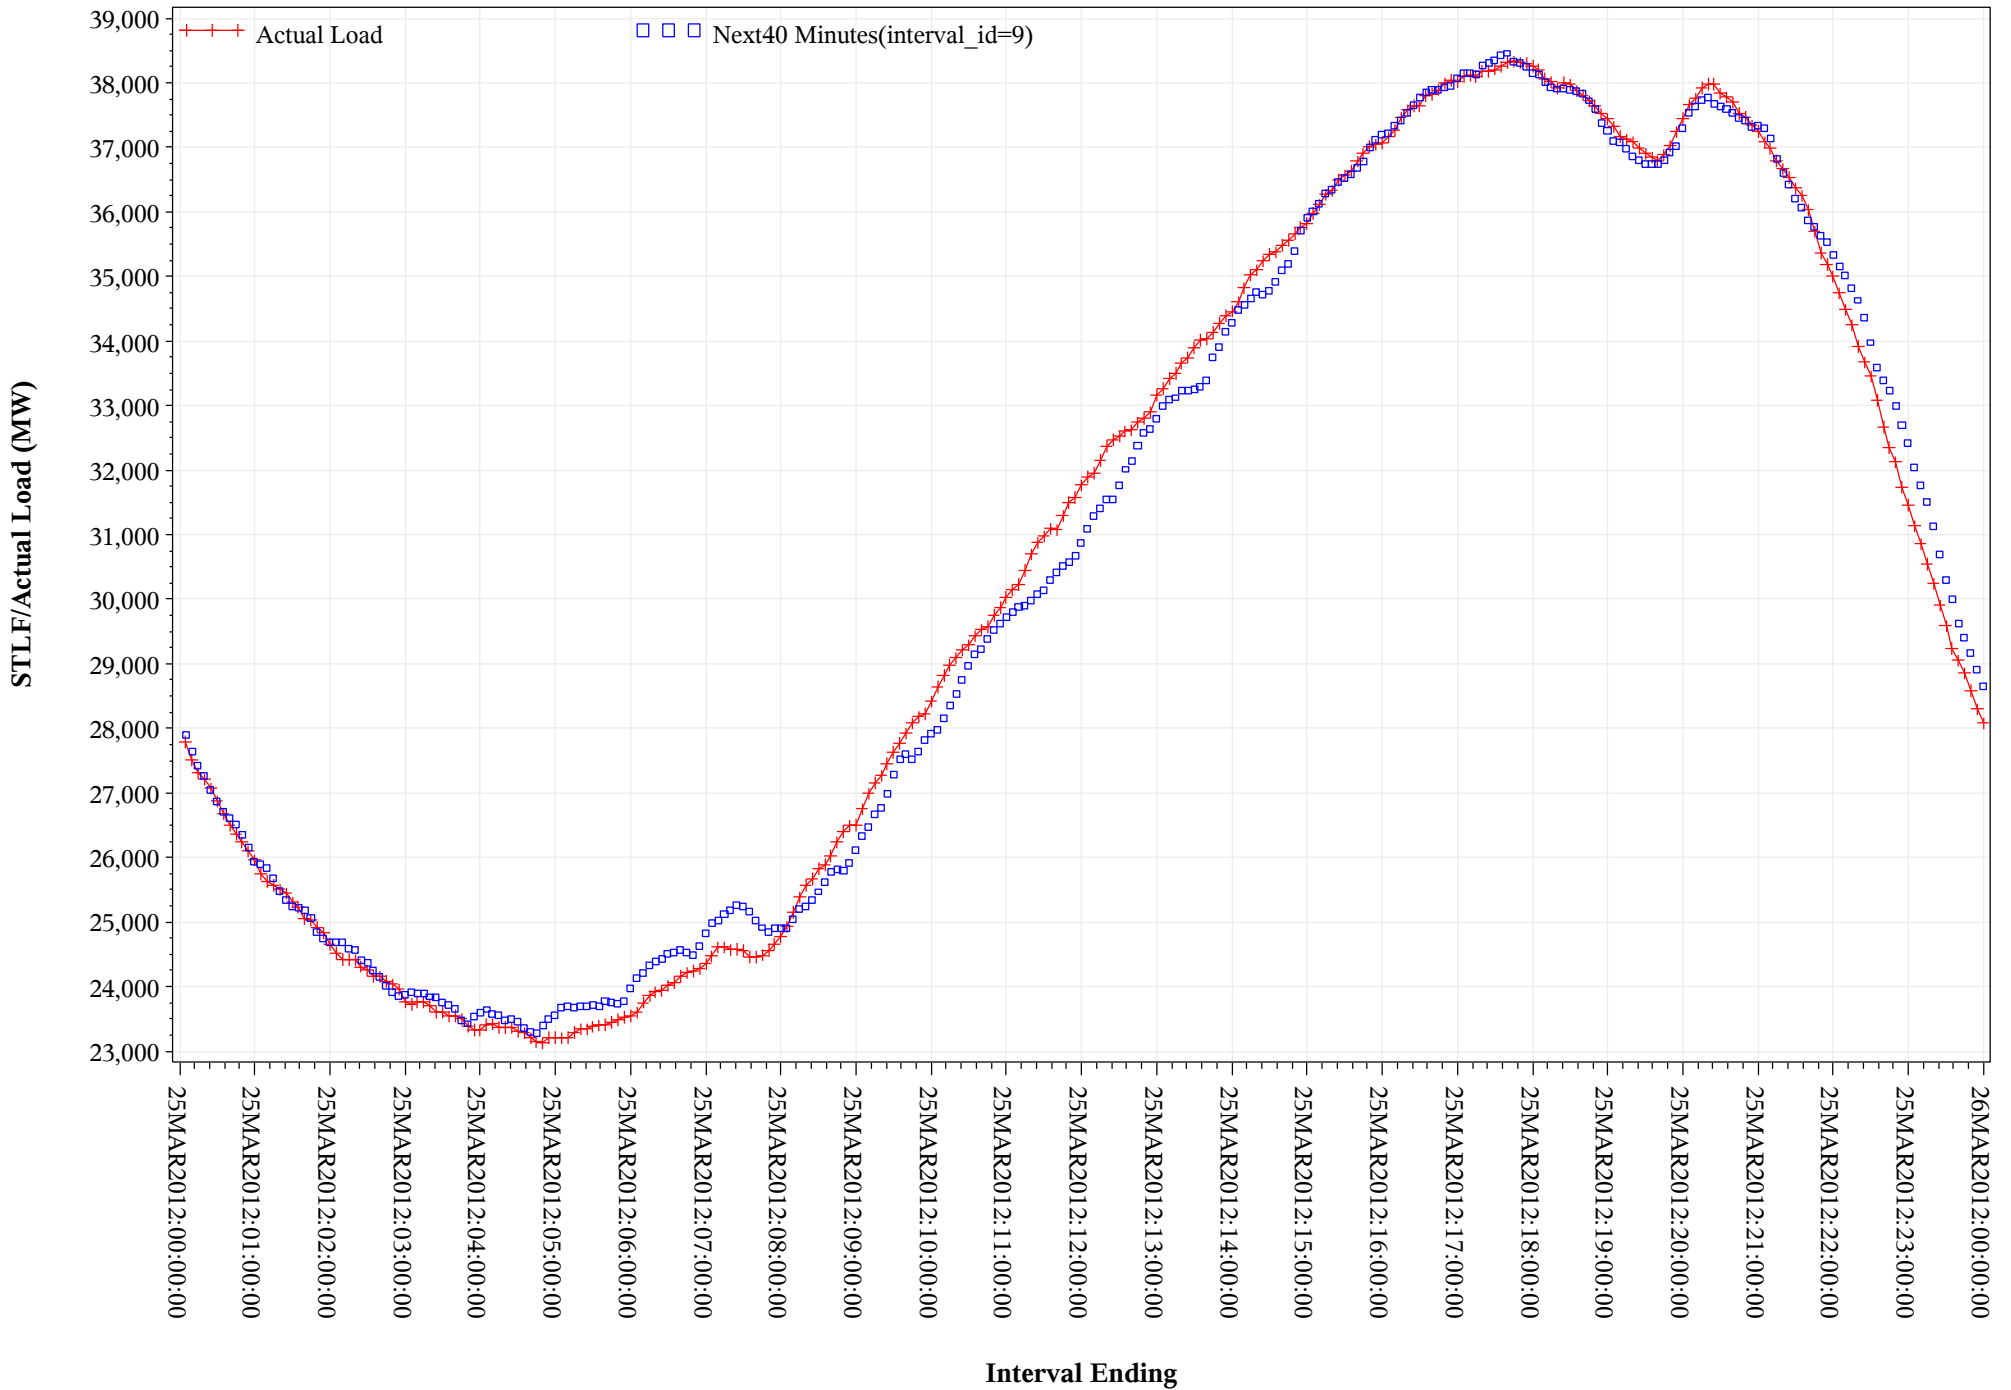

STLF VS Actual Load for OD 25MAR2012