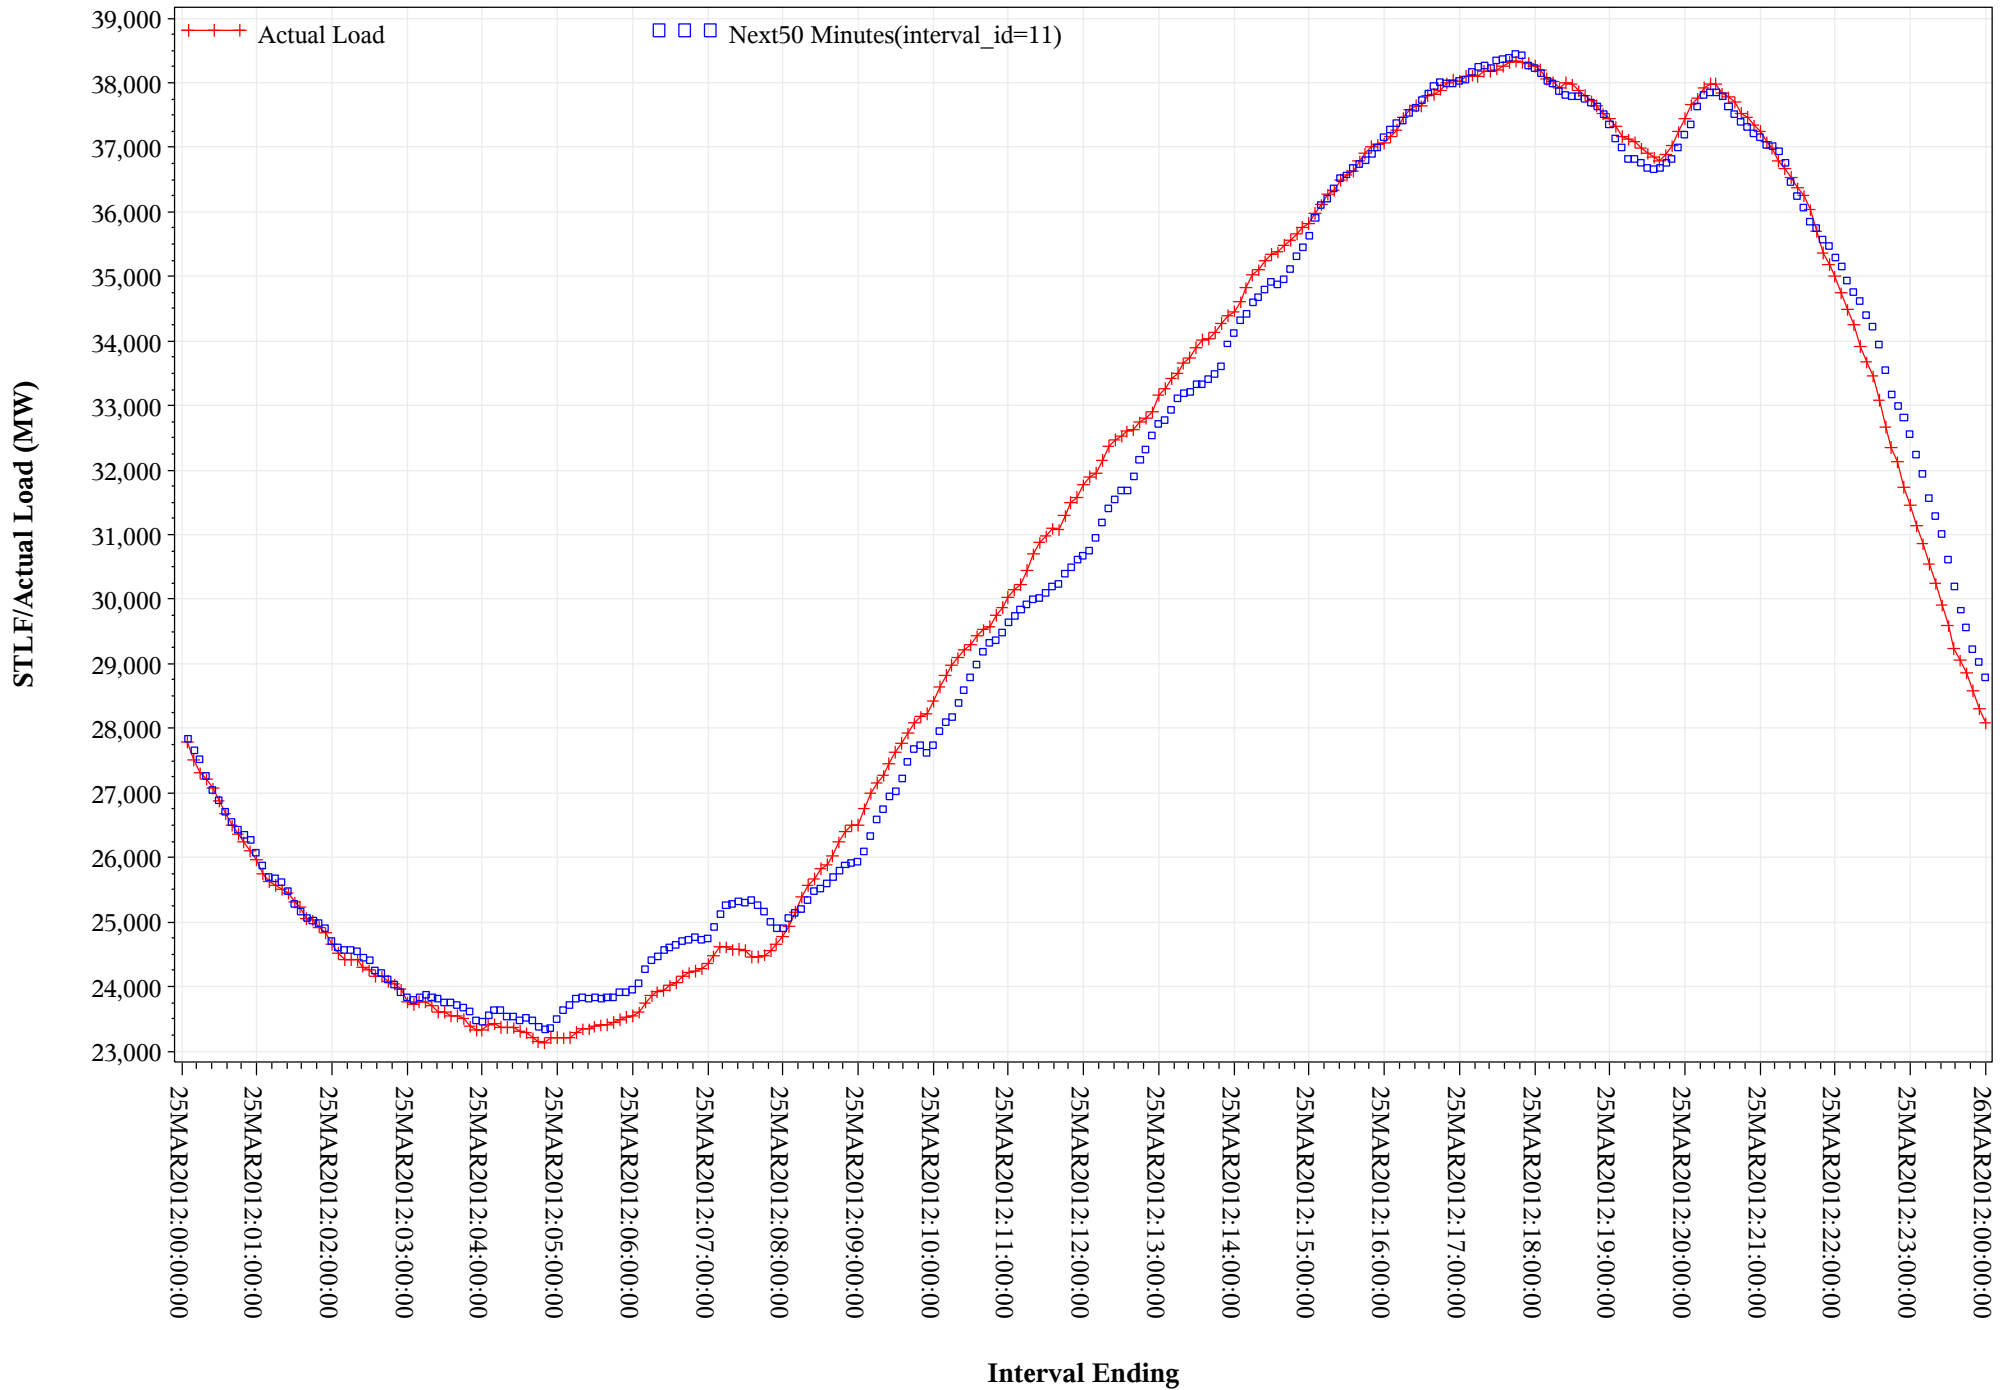

STLF VS Actual Load for OD 25MAR2012