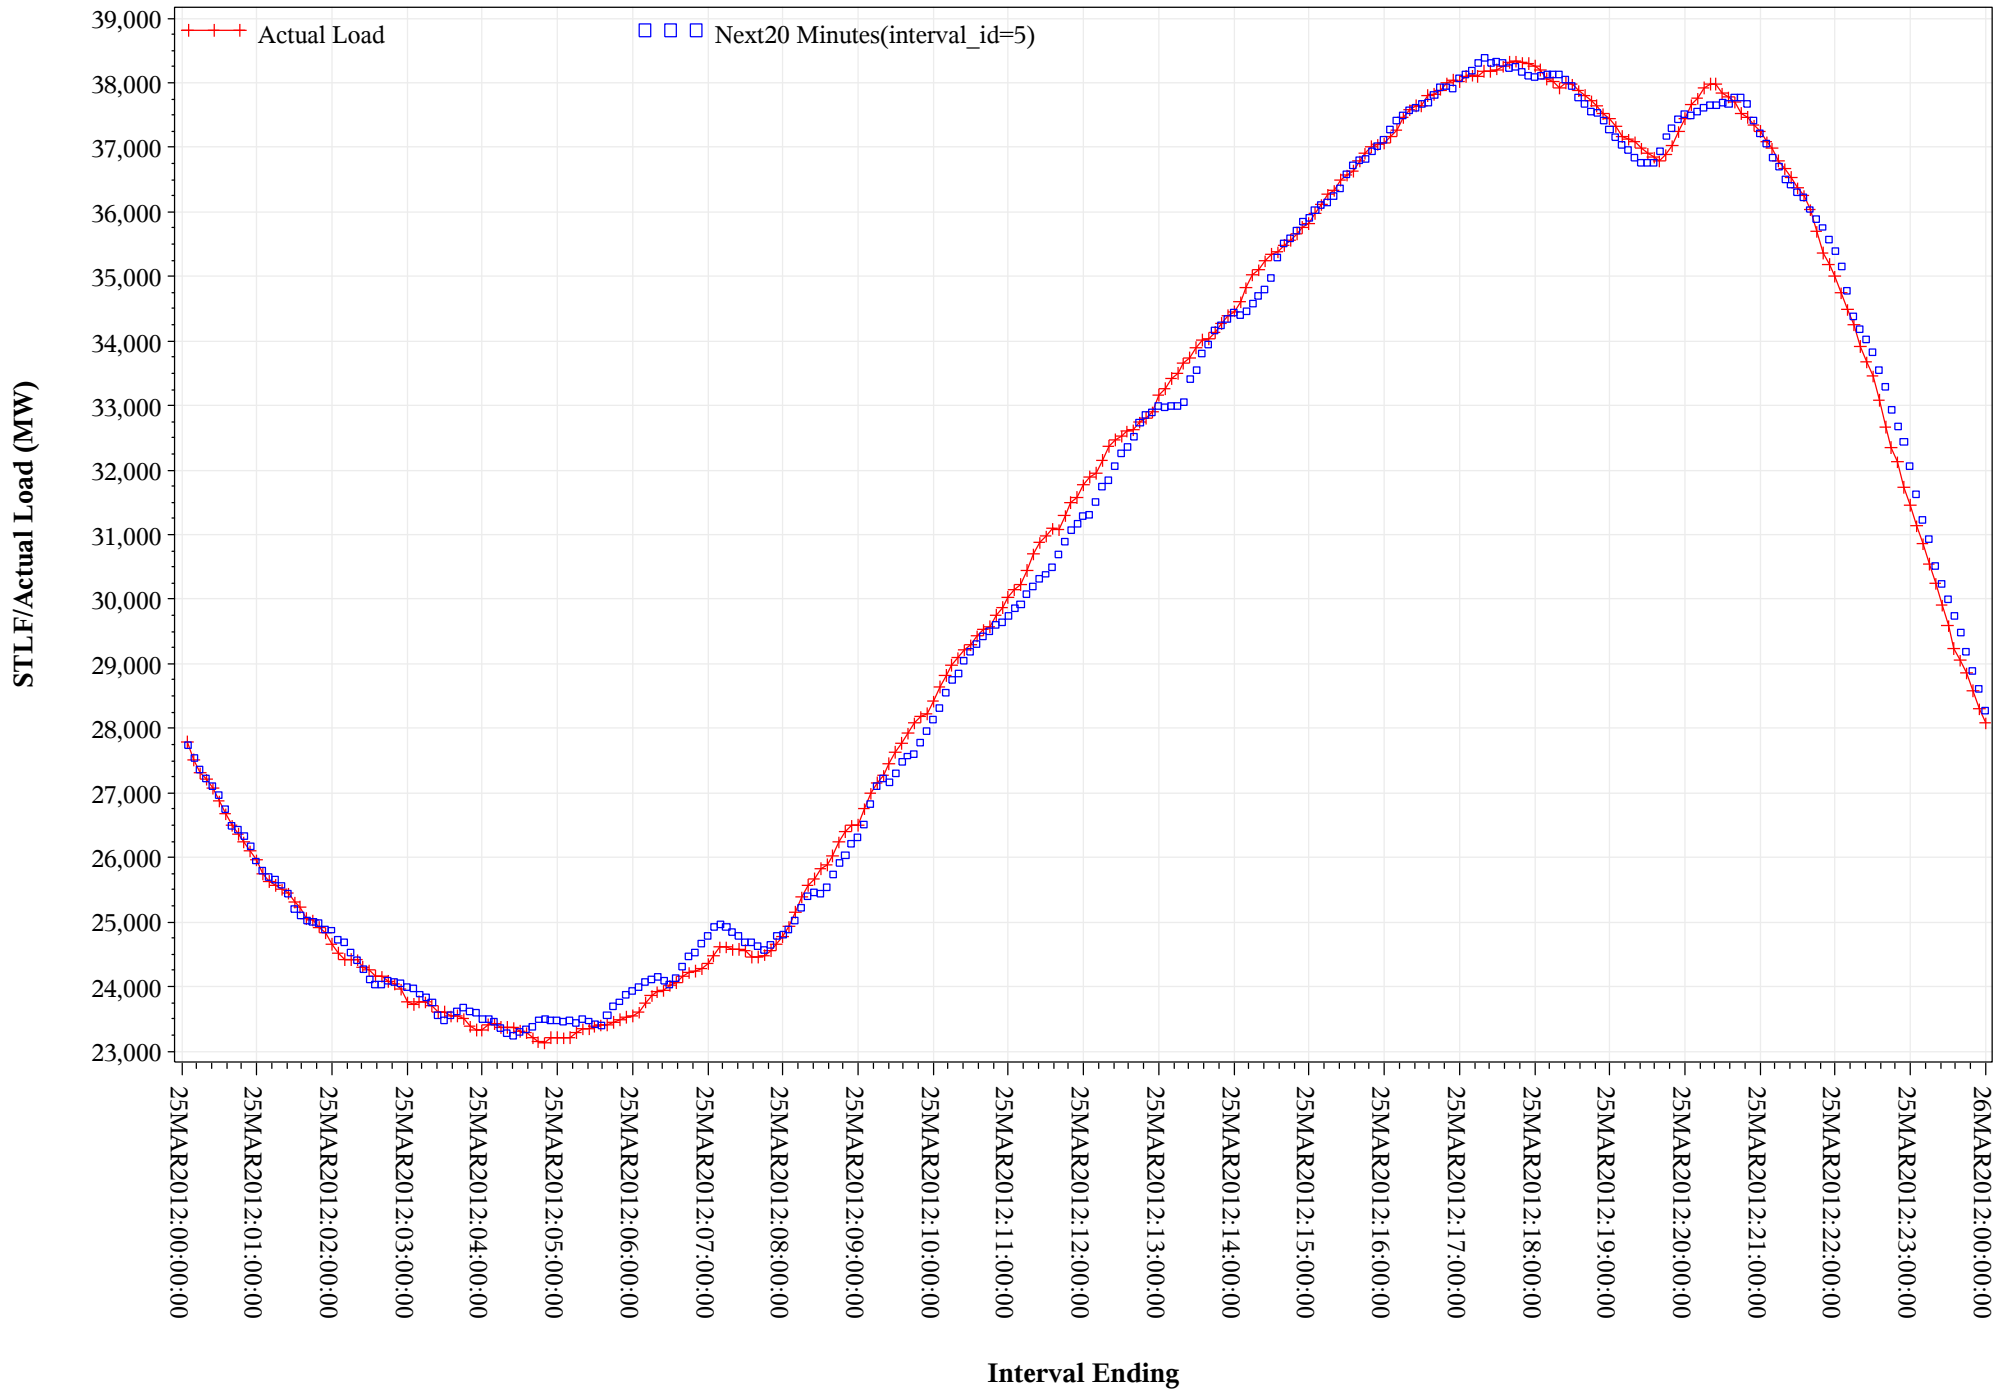

STLF VS Actual Load for OD 25MAR2012