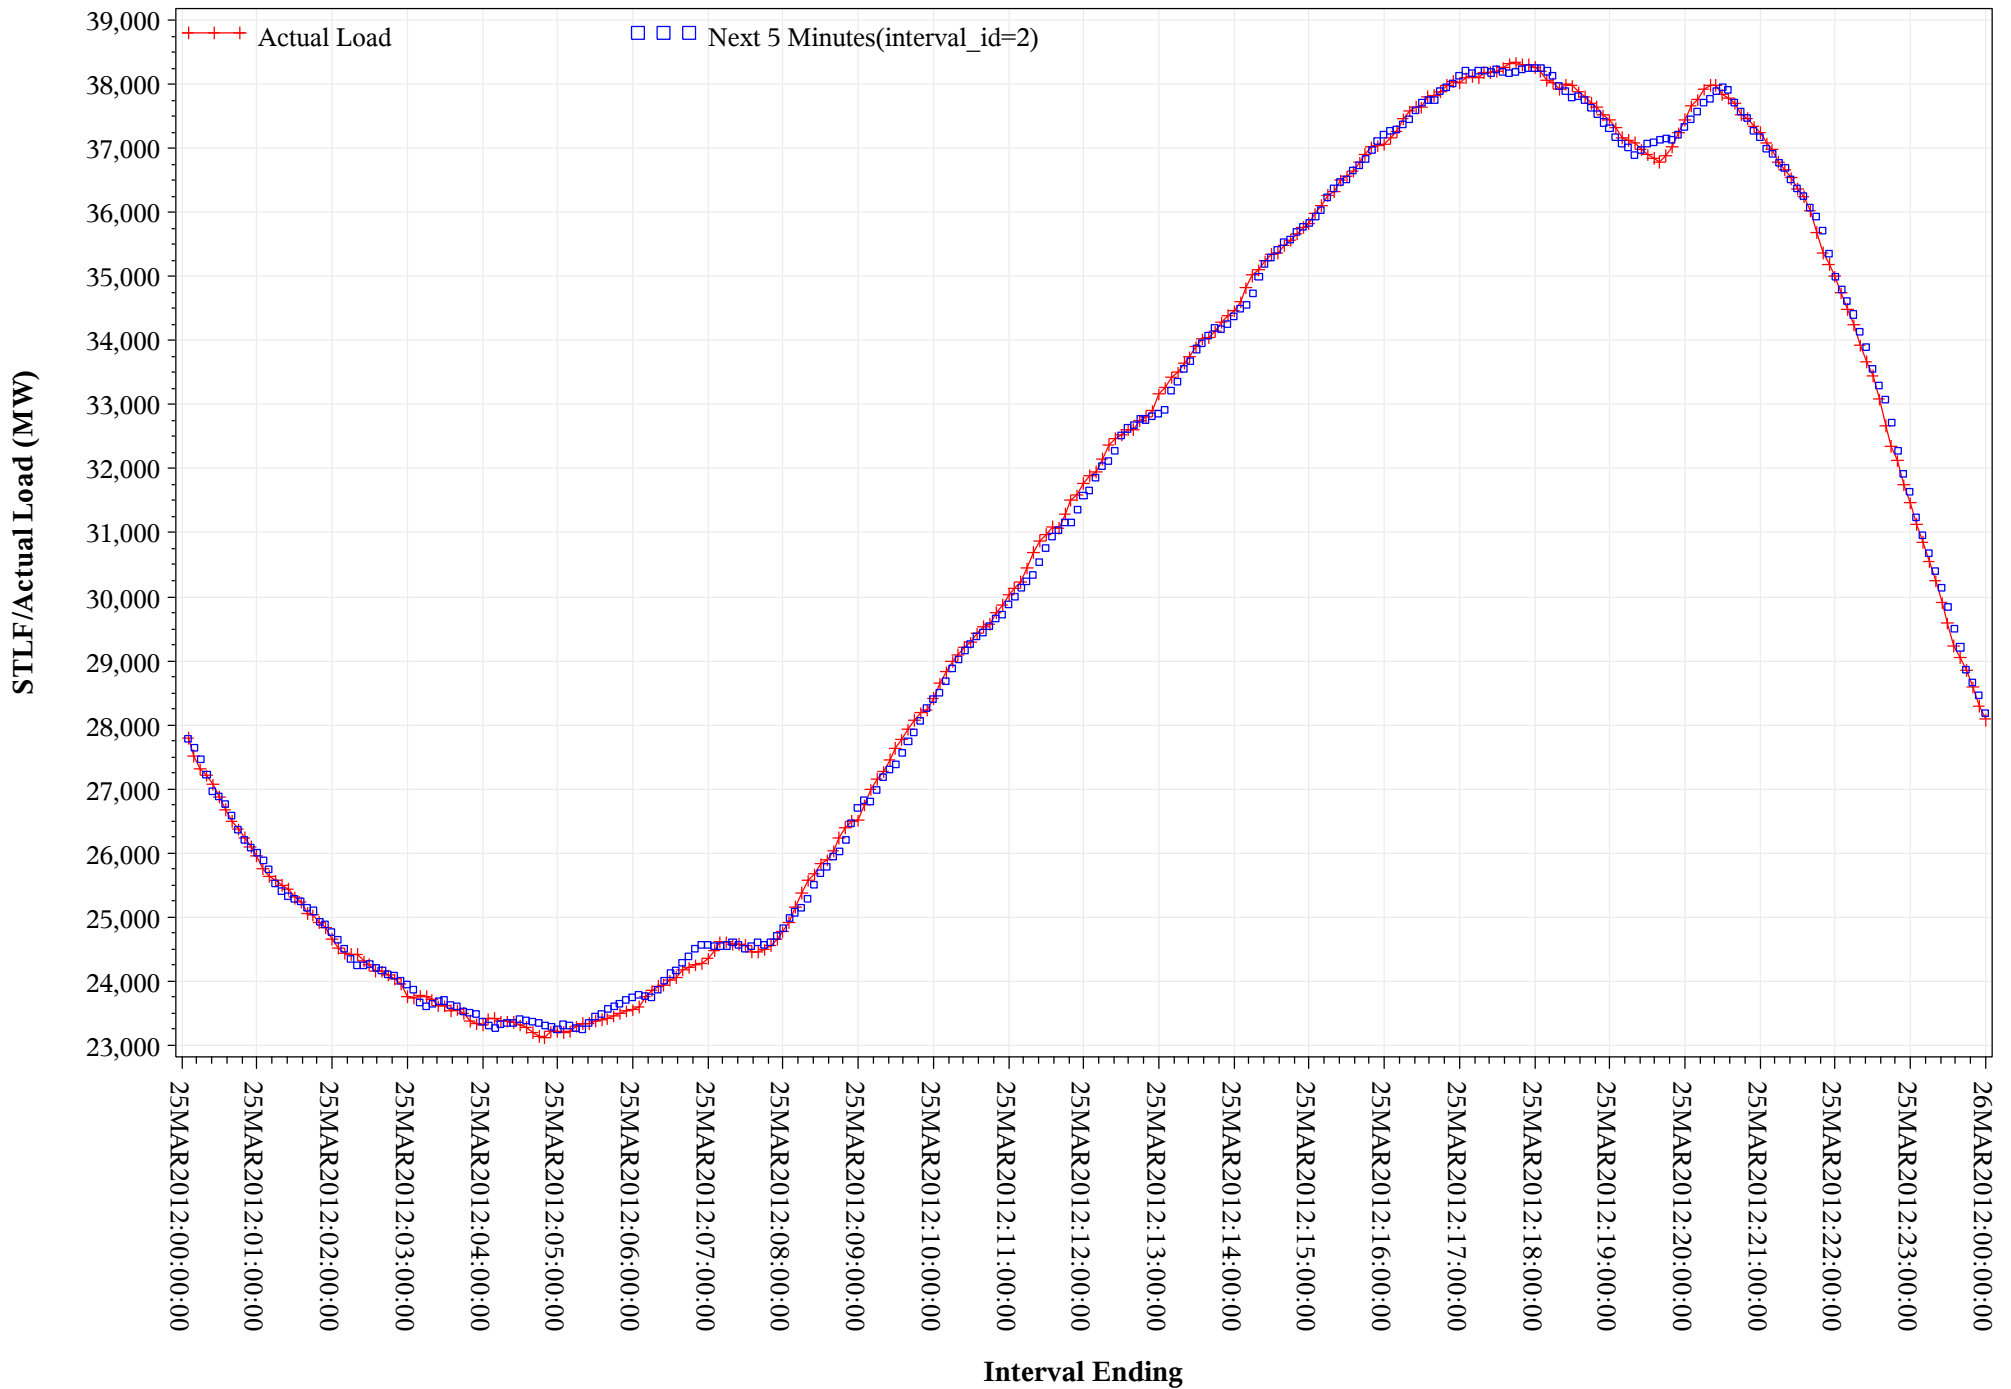

# STLF VS Actual Load for OD 25MAR2012