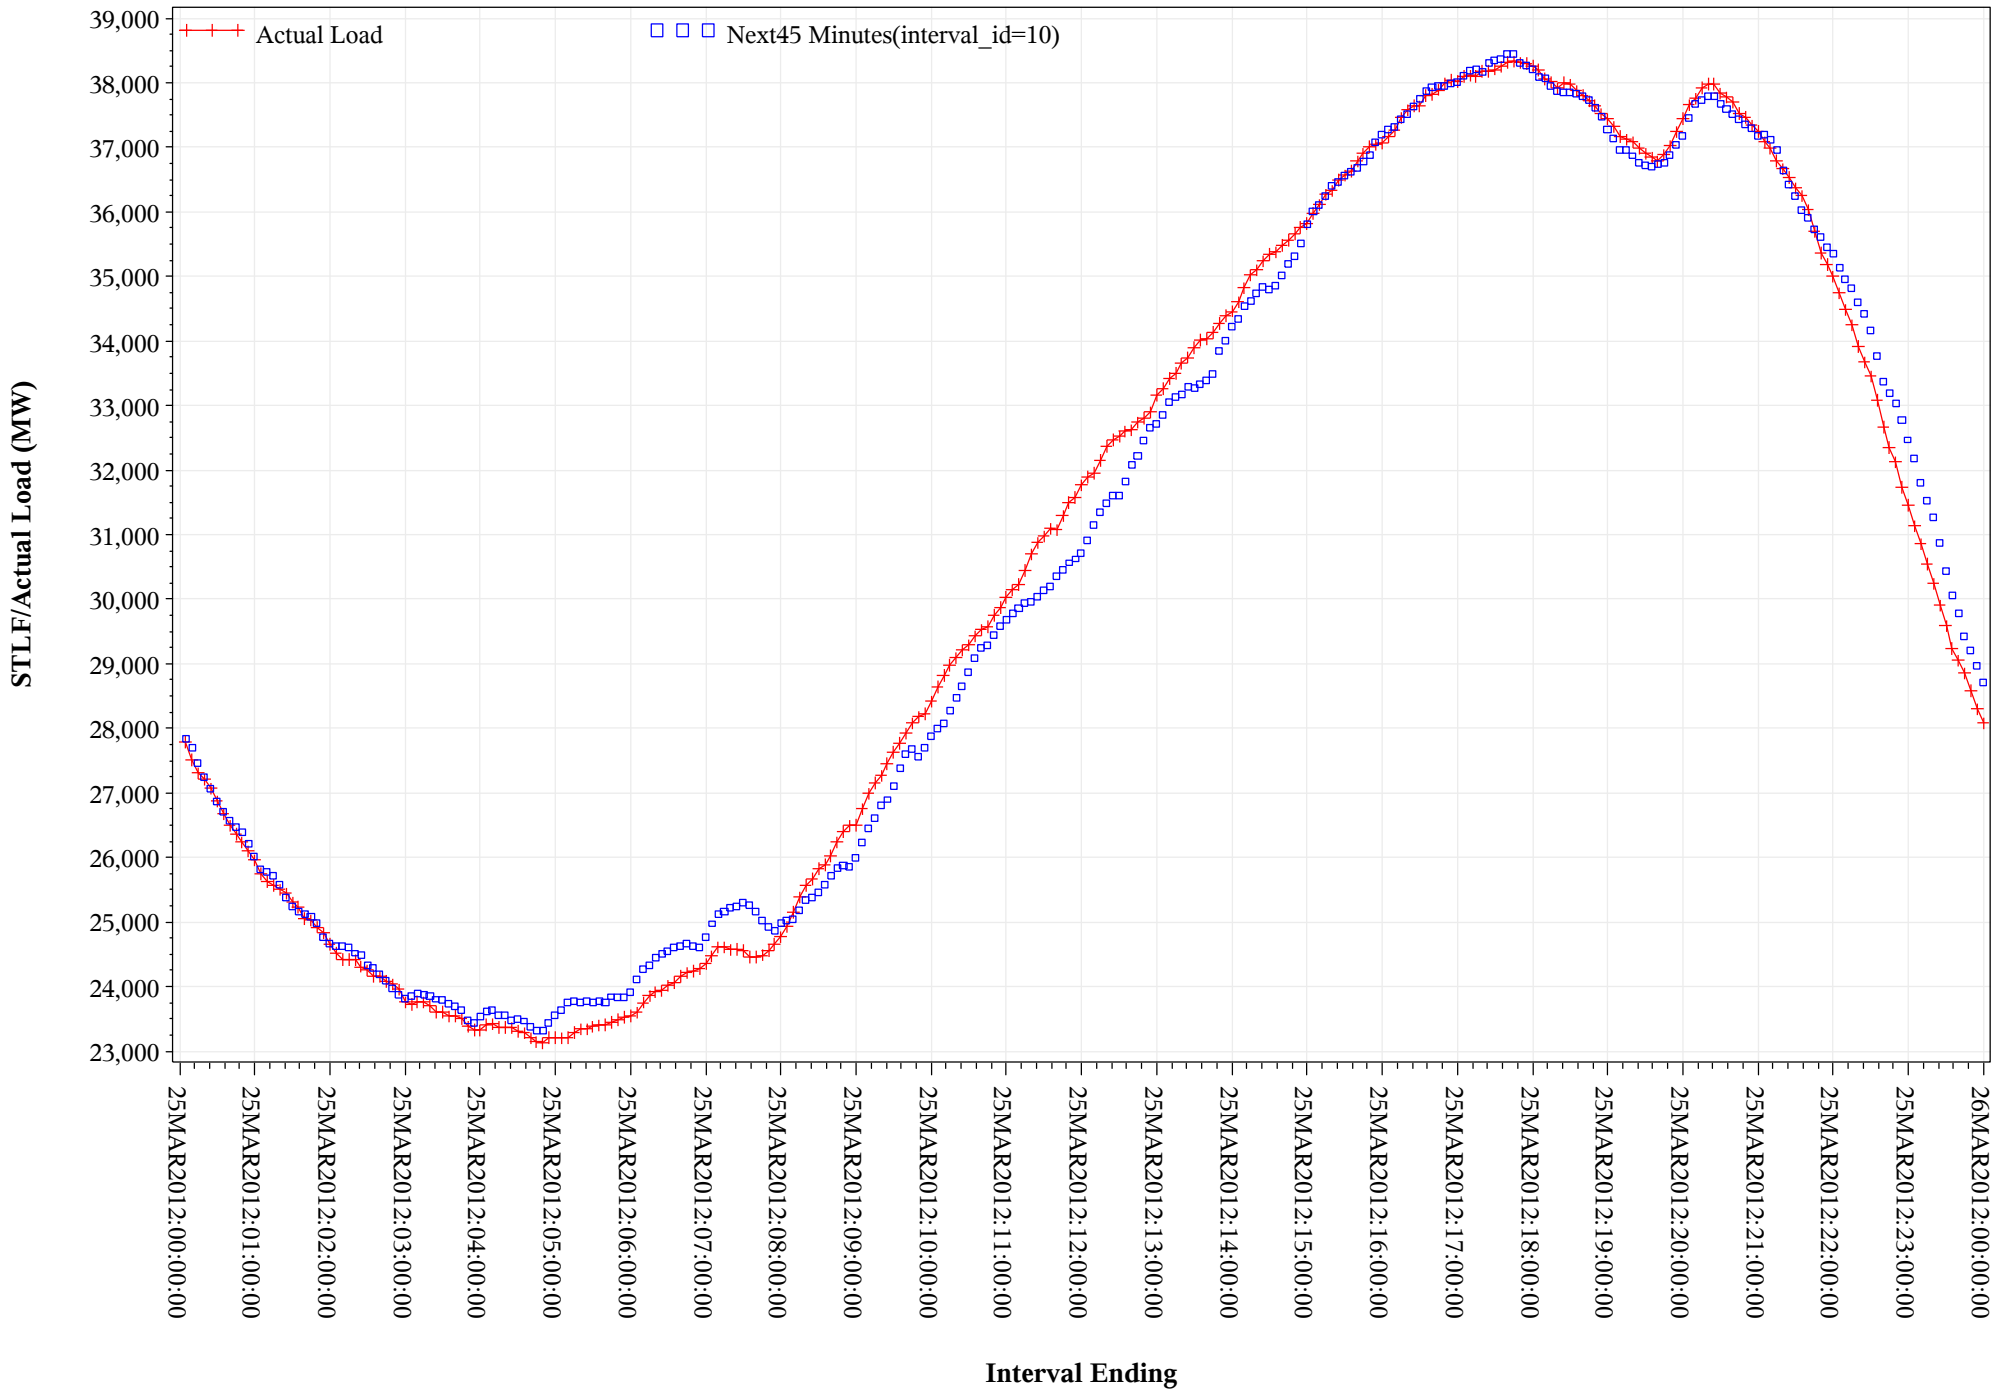

STLF VS Actual Load for OD 25MAR2012