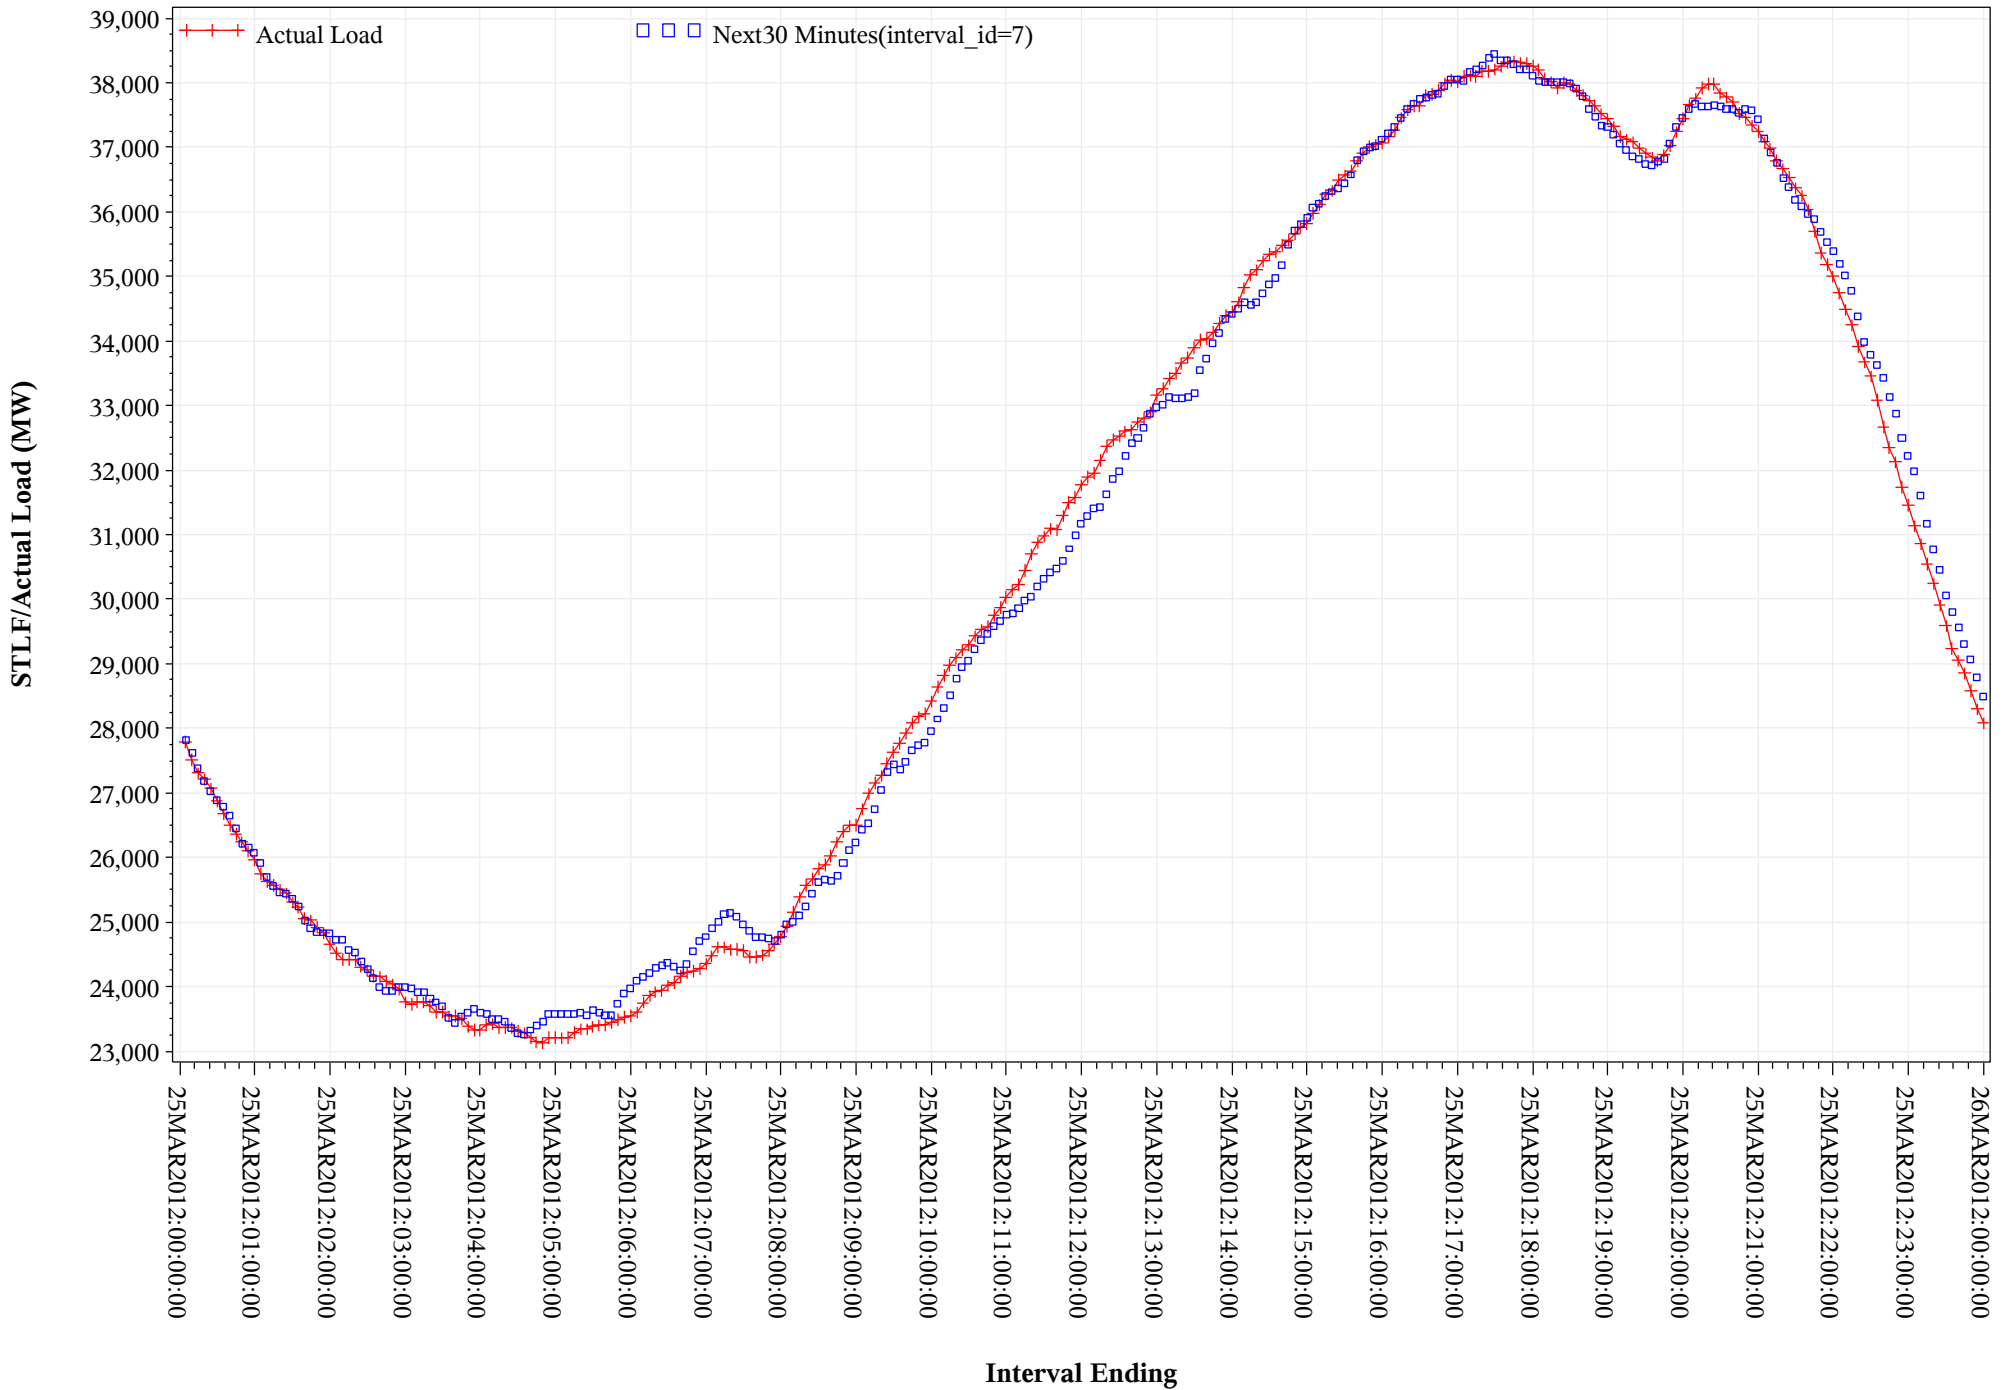

STLF VS Actual Load for OD 25MAR2012