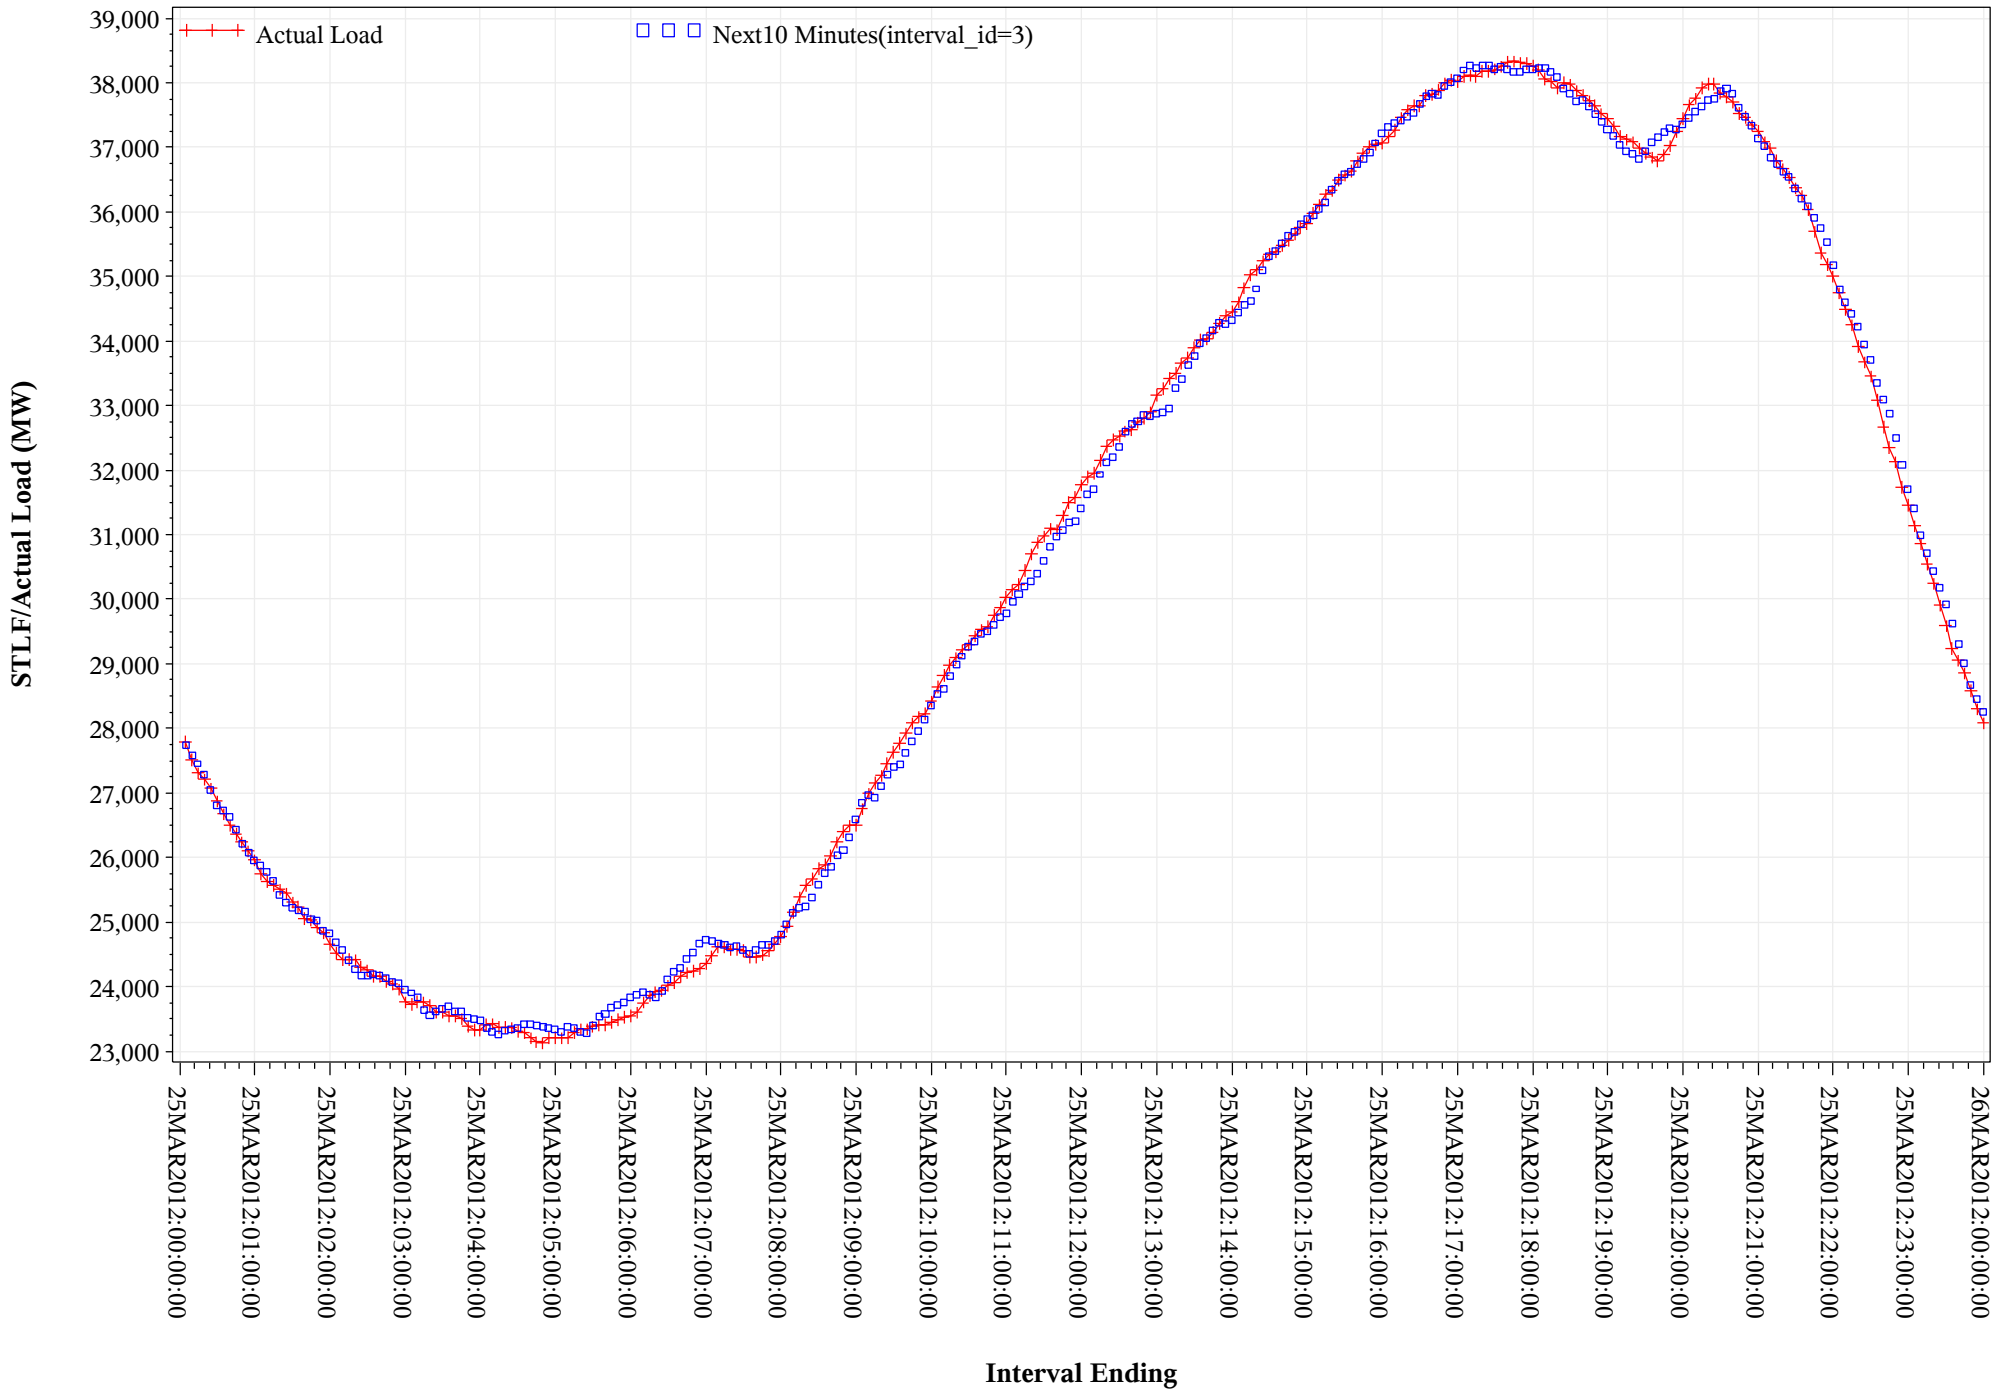

# STLF VS Actual Load for OD 25MAR2012